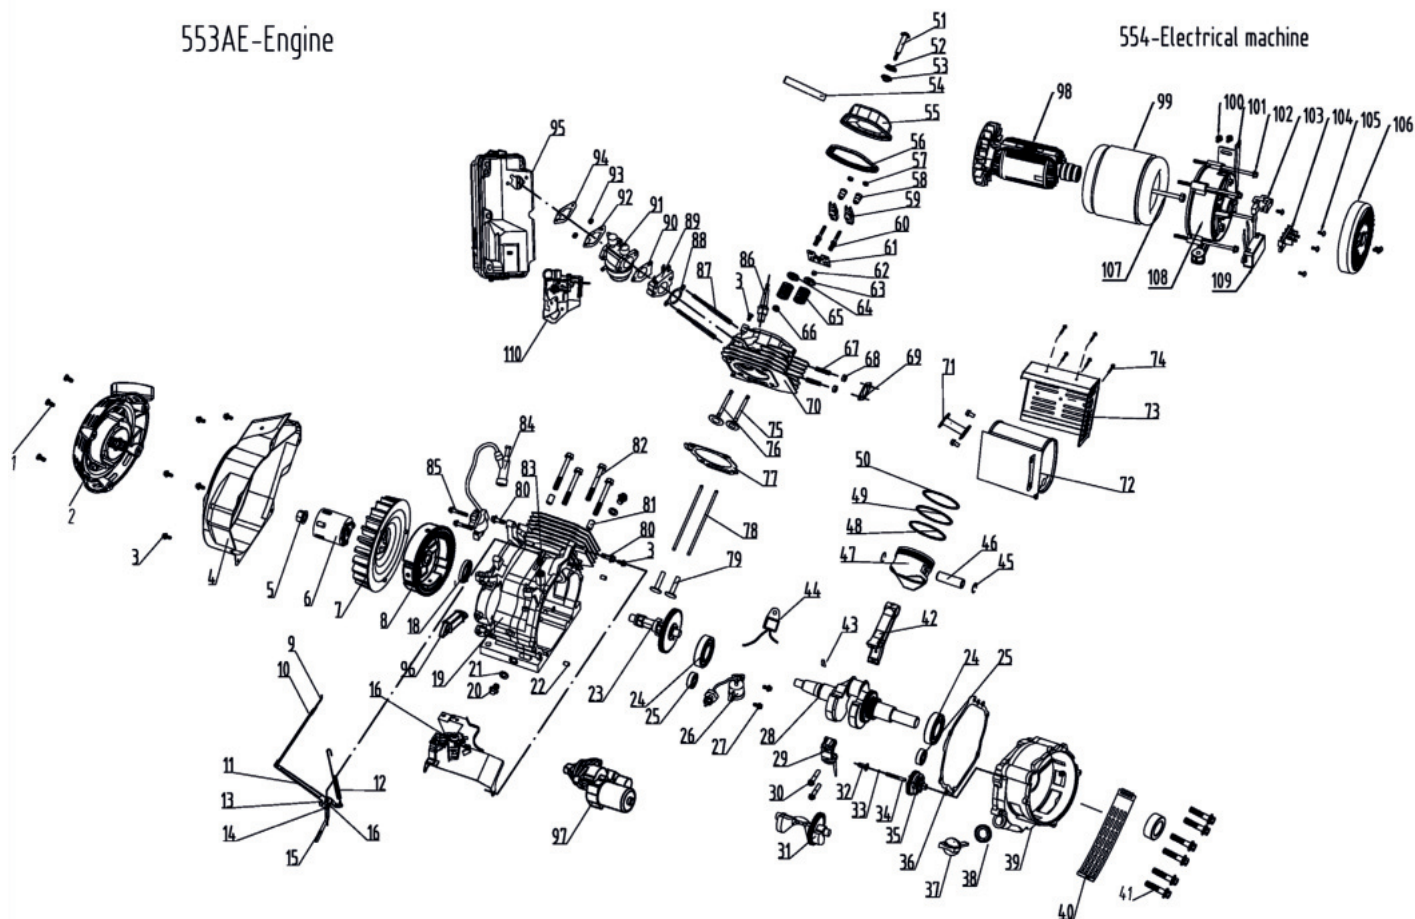

ДВИГАТЕЛЬ И ГЕНЕРАТОР В РАЗБОРЕ

АРТИКУЛ: 474 10 1580

#	АРТИКУЛ	ОПИСАНИЕ	КОЛ-ВО
V01	005010993	Фланцевый болт М6х8	3
V02	005011306	Стартер ручной в сборе	1
V03	005010982	Фланцевый болт М6х12	5
V04	005011307	Кожух крыльчатки	1
V05	005011308	Гайка маховика М16х1,5	1
V06	005011309	Стакан стартера	1
V07	005011310	Крыльчатка	1
V08	005013584	Маховик	1
V09	005011312	Шток регулятора	1
V10	005011313	Пружина штока малая	1
V11	005011314	Рычаг регулятора	1
V12	005011315	Пружина регулятора компл.	1
V13	005011119	Болт М6х21	1
V14	005011017	Фланцевая гайка М6	1
V15	005011316	Плечо рычага регулятора	1
V16	005011317	Кольцо регулятора	1
V17	005011318	Основание регулятора компл.	1
V09-V17	005013585	Регулятор оборотов в сборе	1
V18	005011319	Сальник	2