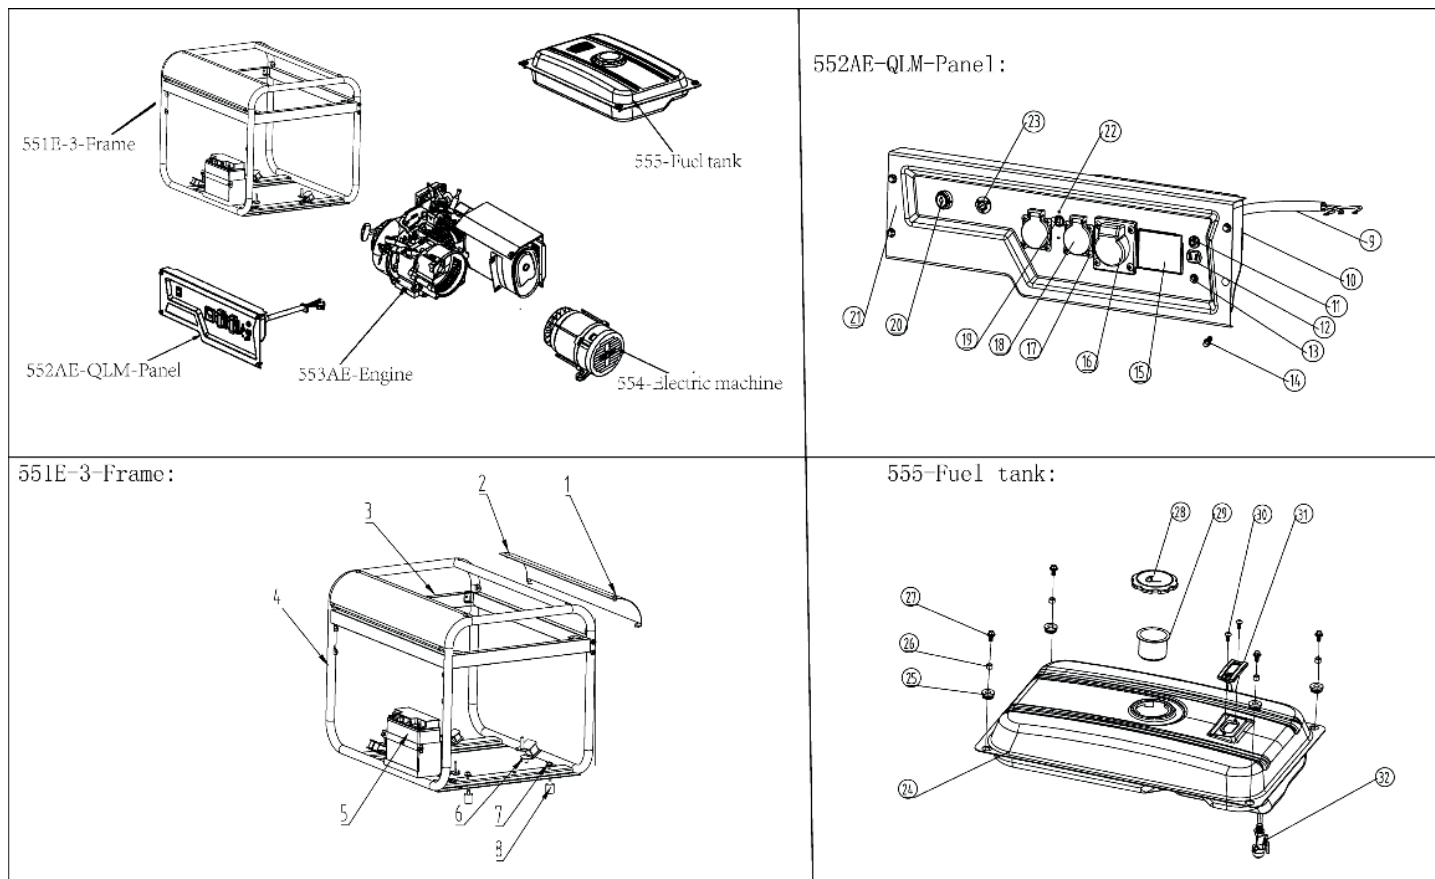

# GP 6510 AE ГЕНЕРАТОР

АРТИКУЛ: 474 10 1580

EAN8-20053024

РЕЛИЗ: 08.2017

**ДЕТАЛИРОВКА ИЗДЕЛИЯ**

# **PATRIOT**

**УЗЛЫ В СБОРЕ**  
**АРТИКУЛ: 474 10 1580**

#	АРТИКУЛ	ОПИСАНИЕ	КОЛ-ВО
551E-3	005013571	Рама в сборе с АКБ	1
552AE-QLM	005013572	Панель управления в сборе	1
553AE	005013573	Двигатель в сборе	1
554	005013574	Альтернатор в сборе	1
555	005013575	Топливный бак в сборе	1

**РАМА**

АРТИКУЛ: 474 10 1580

#	АРТИКУЛ	ОПИСАНИЕ	КОЛ-ВО
A01	005011085	Фланцевый болт М6х35	4
A02	005011296	Изогнутая пластина	2
A03	005013576	Поперечная балка	1
A04	005013577	Рама	1
A05	005013578	Аккумулятор	1
A06	005011300	Амортизатор генераторного блока	4
A07	005010978	Фланцевая гайка М8	8
A08	005011299	Резиновые ножки	4

**ТОПЛИВНЫЙ БАК**  
АРТИКУЛ: 474 10 1580

#	АРТИКУЛ	ОПИСАНИЕ	КОЛ-ВО
A24	005011305	Топливный бак 25л	1
A25	005011102	Резиновая прокладка	4
A26	005011103	Втулка	4
A27	005011104	Фланцевый болт М6х20	4
A28	005011105	Крышка топливного бака	1
A29	005010984	Фильтр сетчатый	1
A30	005011106	Болт М5х12	2
A31	005011107	Указатель уровня топлива	1
A32	005010988	Топливный кран	1