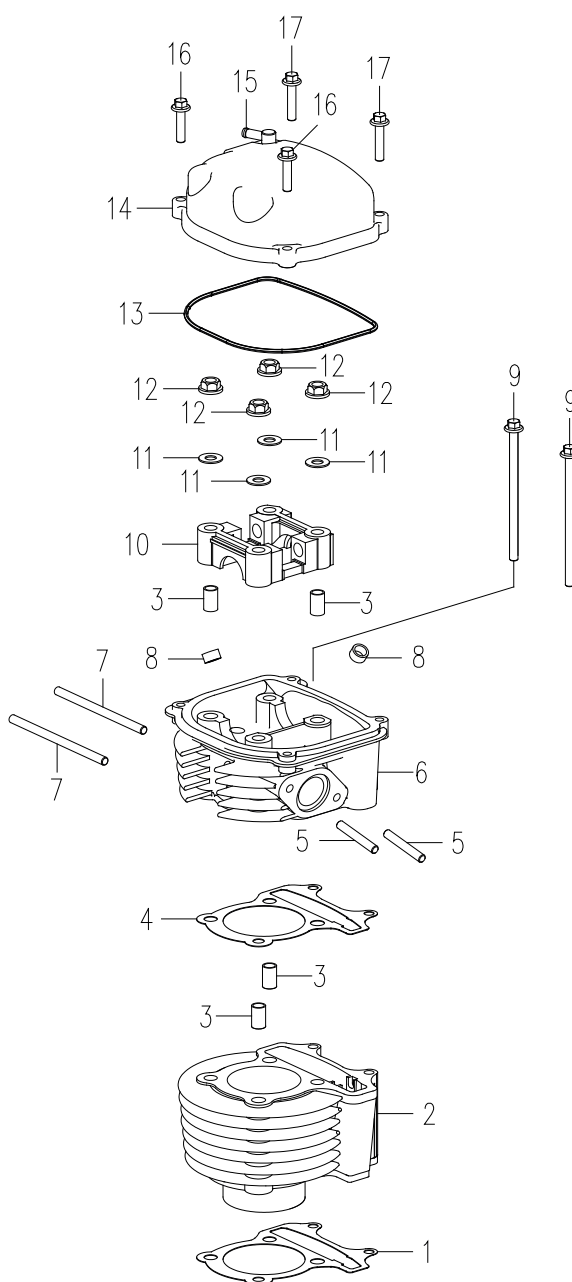

## ГЕНЕРАТОР ИНВЕРТОРНЫЙ

АРТИКУЛ: 474 10 1046

EAN8 - 20120559

РЕЛИЗ: 11.2021

**ДЕТАЛИРОВКА ИЗДЕЛИЯ**

***PATRIOT***

**РИСУНОК А**  
АРТИКУЛ: 474 10 1046

#	АРТИКУЛ	ОПИСАНИЕ	КОЛ-ВО
A1	005010476	Картер левая часть	1
A2	005011610	Штуцер	1
A3	005010477	Масляная пробка	1
A4	005011586	Уплотнение масляной пробки	1
A5	005010478	Датчик уровня масла (внутренний)	1
A7	005010479	Прокладка корпуса картера	1
A9	005010480	Шпилька М8х195	2
A12	005010481	Картер правая часть	1
A13	005011521	Фильтр масляный	1
A14	005011615	Пружина масляного фильтра	1
A15	005011616	Крышка масляного фильтра	1
A16	005011617	Уплотнительное кольцо Ф30.5х3	1
A17	005010483	Шпилька М8х185.5	2
A18	005011618	Крышка картера правая	1
A19	005010484	Прокладка крышки картера	1
A20	005011619	Подшипник 6204	1
A21	005010485	Сальник 19.8х30х5	1
A28	005011623	Заглушка	1

**РИСУНОК В**  
АРТИКУЛ: 474 10 1046

#	АРТИКУЛ	ОПИСАНИЕ	КОЛ-ВО
V1	005010486	Прокладка блока цилиндра	1
V2	005010487	Блок цилиндра	1
V4	005010488	Прокладка головки цилиндра	1
V5	005010489	Шпилька глушителя М6х32	2
V6	005010490	Головка цилиндра (корпус)	1
V7	005010491	Шпилька карбюратора М6х118	2
V8	005010385	Сальник клапана	2
V10	005010494	Держатель распредвала	1
V13	005010492	Прокладка крышки головки цилиндра	1
V14	005010493	Крышка головки цилиндра	1
V15	005011627	Сапун (отвода картерных газов)	1

**РИСУНОК С**  
Артикул: 474 10 1046

#	Артикул	Описание	Кол-во
C1	005010495	Коленвал с шатуном в сборе	1
C2	005010496	Стопорное кольцо поршневого пальца	2
C3	005010497	Поршневой палец	1
C4	005010498	Поршень	1
C5	005010499	Комплект поршневых колец	1
C6	005010500	Шпонка коленвала 3x12x5	1

**РИСУНОК Е**  
**АРТИКУЛ: 474 10 1046**

#	АРТИКУЛ	ОПИСАНИЕ	КОЛ-ВО
E2	005010518	Крышка шестерни масляного насоса	1
E4	005010519	Цепь масляного насоса 6.35x44	1
E5	005010520	Шестерня масляного насоса	1
E7	005010521	Насос масляный в сборе	1