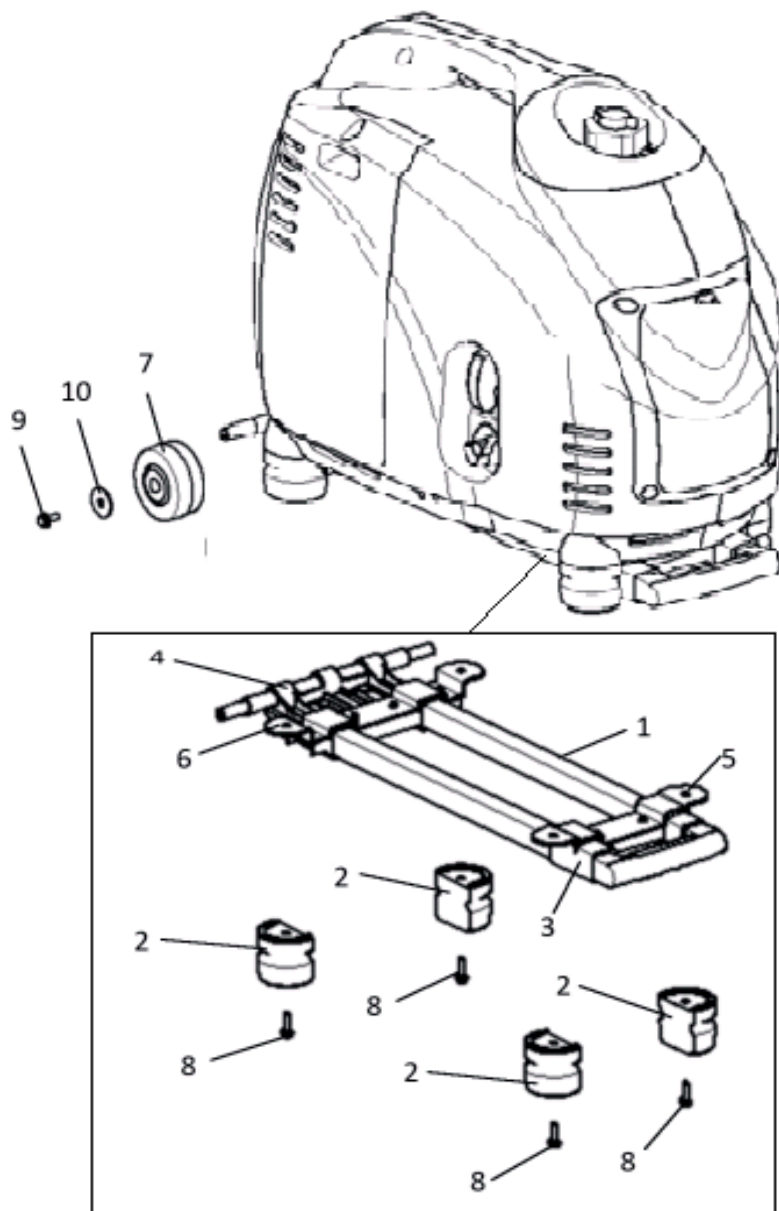

РИСУНОК Р
АРТИКУЛ: 474 10 1046

#	АРТИКУЛ	ОПИСАНИЕ	КОЛ-ВО
P1	005011678	Рукоятка транспортировочная раздвижная	1
P2	005011679	Ножка резиновая	4
P3	005011680	Основание переднего кронштейна рукоятки	1
P4	005011681	Основание заднего кронштейна рукоятки	1
P5	005011682	Кронштейн рукоятки передний	1
P6	005011683	Кронштейн рукоятки задний	1
P7	005011684	Колесо 2.5"	2