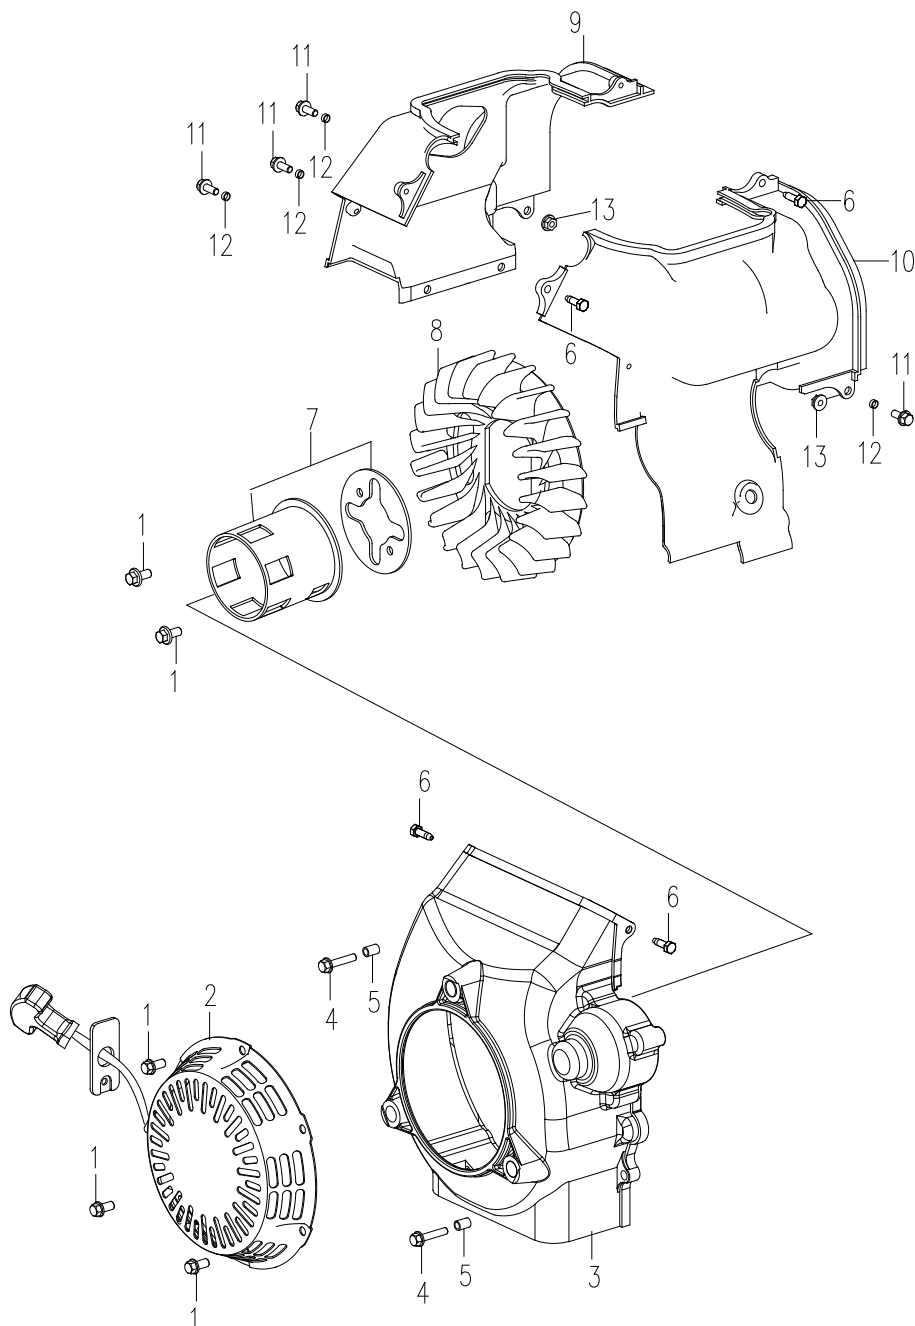

РИСУНОК Н
Артикул: 474 10 1046

#	Артикул	Описание	Кол-во
H2	005010533	Стартер в сборе	1
H2.2	005011517	Пластина стартера	1
H3	005011642	Кожух маховика	1
H7	005010534	Стакан стартера	1
H8	005011645	Крыльчатка маховика	1
H9	005011646	Кожух двигателя часть В	1
H10	005011647	Кожух двигателя часть А	1