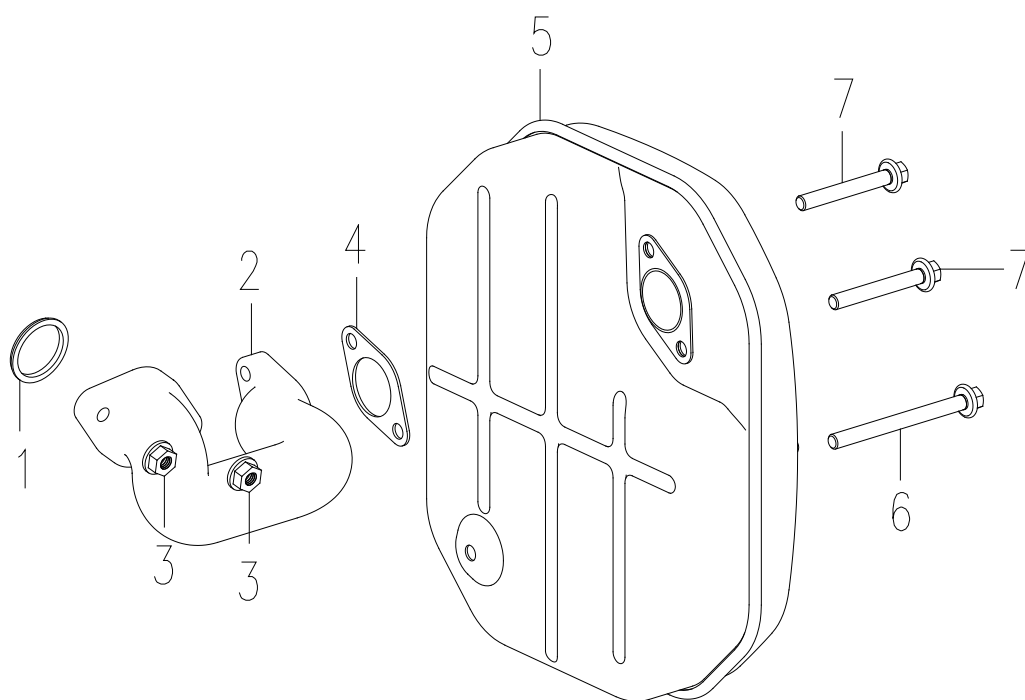

РИСУНОК I

АРТИКУЛ: 474 10 1046

#	АРТИКУЛ	ОПИСАНИЕ	КОЛ-ВО
I1	005010431	Прокладка патрубка глушителя	1
I2	005011649	Патрубок глушителя	1
I4	005010535	Прокладка глушителя	1
I5	005010536	Глушитель	1