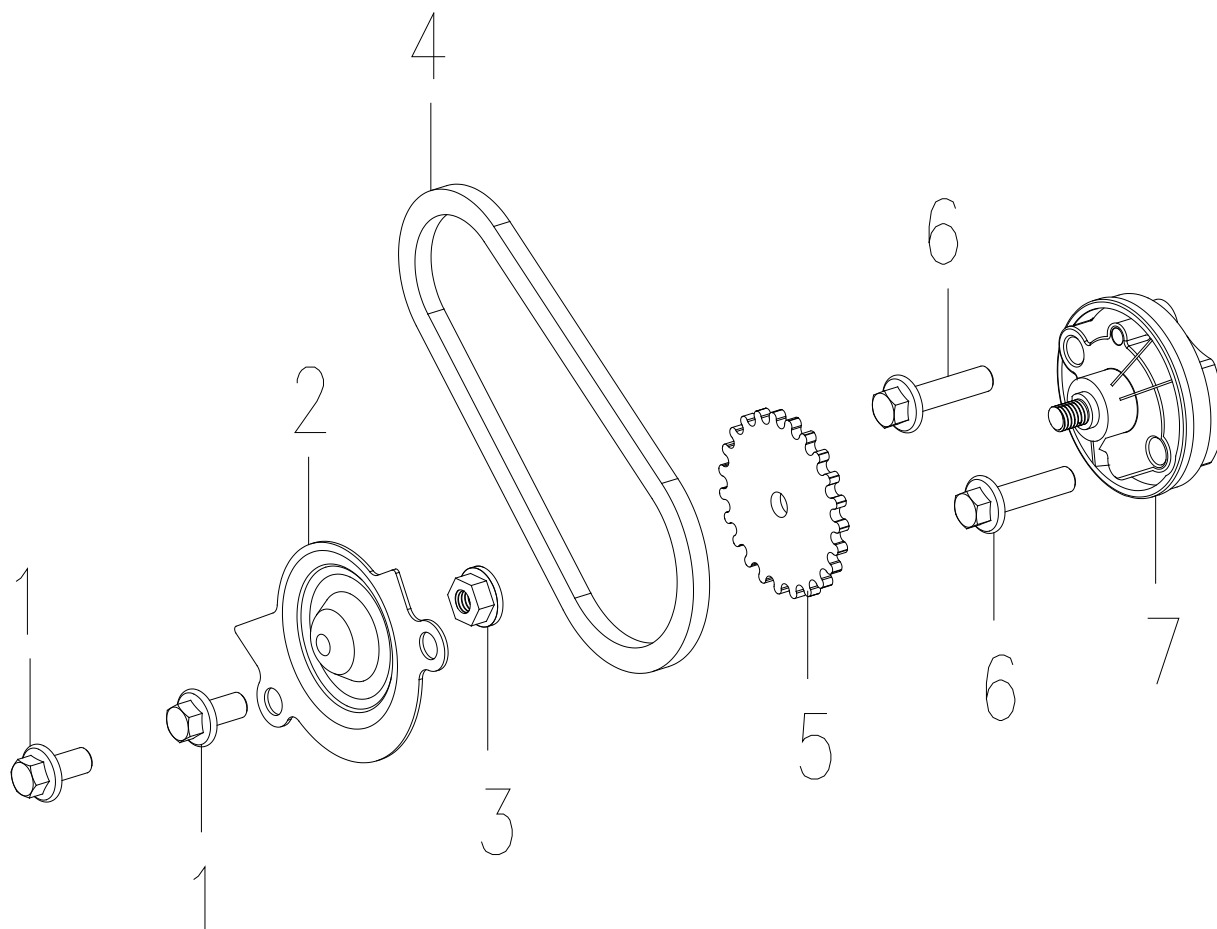

РИСУНОК Е
АРТИКУЛ: 474 10 1046

#	АРТИКУЛ	ОПИСАНИЕ	КОЛ-ВО
E2	005010518	Крышка шестерни масляного насоса	1
E4	005010519	Цепь масляного насоса 6.35x44	1
E5	005010520	Шестерня масляного насоса	1
E7	005010521	Насос масляный в сборе	1