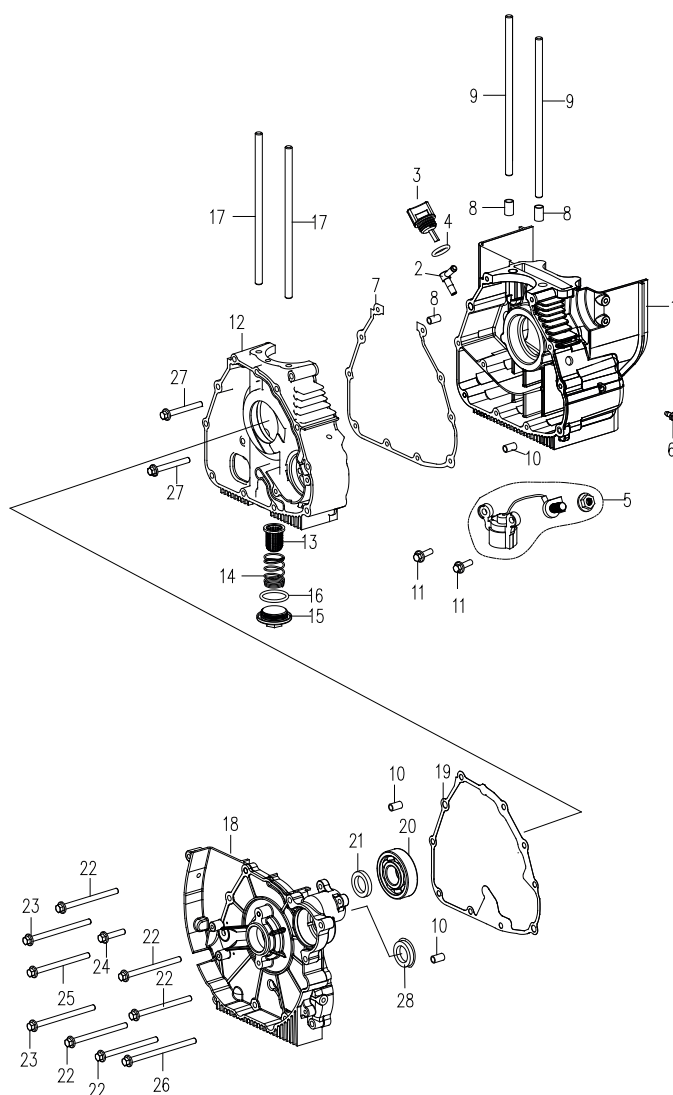

## ГЕНЕРАТОР ИНВЕРТОРНЫЙ

АРТИКУЛ: 474 10 1046

EAN8 - 20120559

РЕЛИЗ: 11.2021

**ДЕТАЛИРОВКА ИЗДЕЛИЯ**

***PATRIOT***

**РИСУНОК А**  
АРТИКУЛ: 474 10 1046

#	АРТИКУЛ	ОПИСАНИЕ	КОЛ-ВО
A1	005010476	Картер левая часть	1
A2	005011610	Штуцер	1
A3	005010477	Масляная пробка	1
A4	005011586	Уплотнение масляной пробки	1
A5	005010478	Датчик уровня масла (внутренний)	1
A7	005010479	Прокладка корпуса картера	1
A9	005010480	Шпилька М8х195	2
A12	005010481	Картер правая часть	1
A13	005011521	Фильтр масляный	1
A14	005011615	Пружина масляного фильтра	1
A15	005011616	Крышка масляного фильтра	1
A16	005011617	Уплотнительное кольцо Ф30.5х3	1
A17	005010483	Шпилька М8х185.5	2
A18	005011618	Крышка картера правая	1
A19	005010484	Прокладка крышки картера	1
A20	005011619	Подшипник 6204	1
A21	005010485	Сальник 19.8х30х5	1
A28	005011623	Заглушка	1

**РИСУНОК В**  
АРТИКУЛ: 474 10 1046

#	АРТИКУЛ	ОПИСАНИЕ	КОЛ-ВО
V1	005010486	Прокладка блока цилиндра	1
V2	005010487	Блок цилиндра	1
V4	005010488	Прокладка головки цилиндра	1
V5	005010489	Шпилька глушителя М6х32	2
V6	005010490	Головка цилиндра (корпус)	1
V7	005010491	Шпилька карбюратора М6х118	2
V8	005010385	Сальник клапана	2
V10	005010494	Держатель распредвала	1
V13	005010492	Прокладка крышки головки цилиндра	1
V14	005010493	Крышка головки цилиндра	1
V15	005011627	Сапун (отвода картерных газов)	1

**РИСУНОК С**  
Артикул: 474 10 1046

#	Артикул	Описание	Кол-во
C1	005010495	Коленвал с шатуном в сборе	1
C2	005010496	Стопорное кольцо поршневого пальца	2
C3	005010497	Поршневой палец	1
C4	005010498	Поршень	1
C5	005010499	Комплект поршневых колец	1
C6	005010500	Шпонка коленвала 3x12x5	1