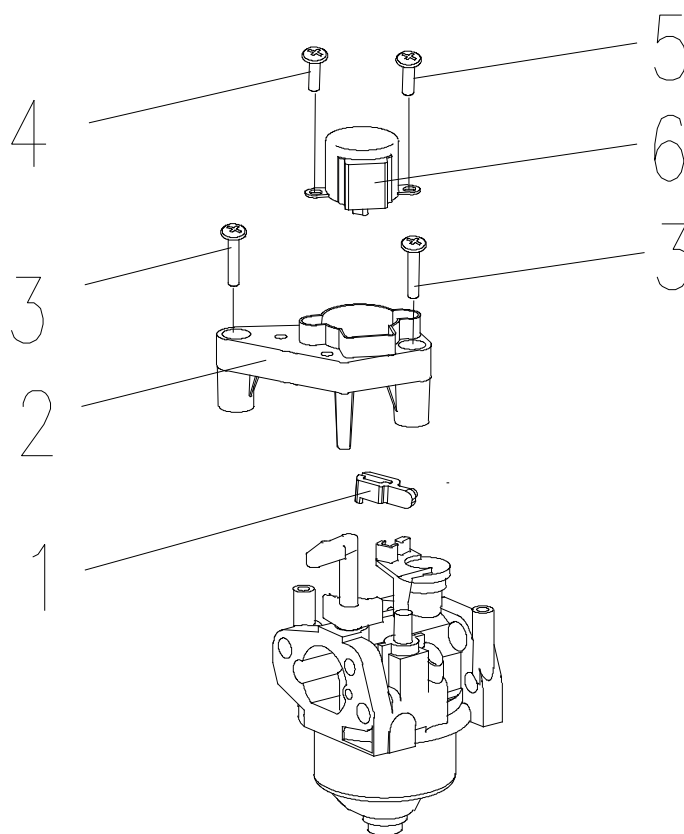

РИСУНОК М
АРТИКУЛ: 474 10 1046

#	АРТИКУЛ	ОПИСАНИЕ	КОЛ-ВО
M1	005010566	Рычаг приводной	1
M2	005010567	Кронштейн шагового двигателя	1
M6	005010568	Шаговый двигатель	1