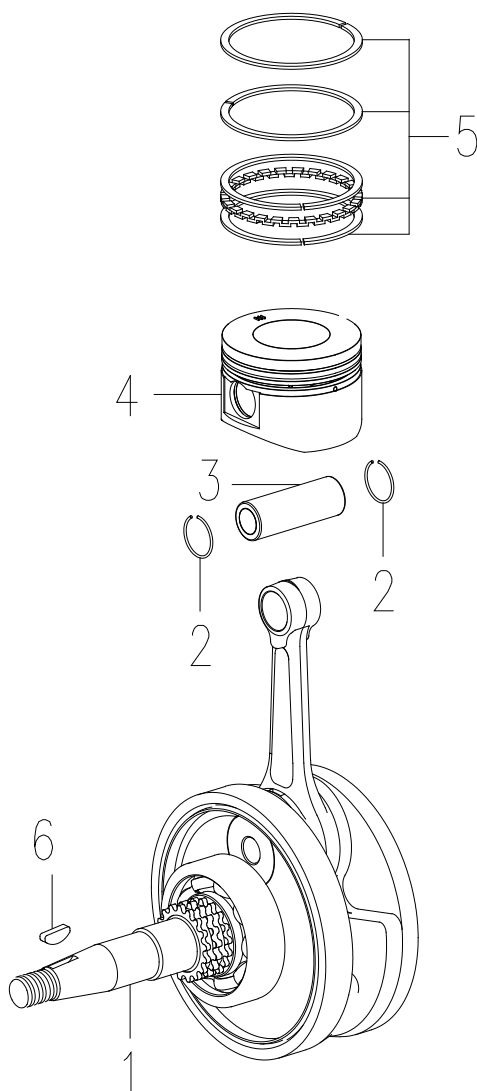

## ГЕНЕРАТОР ИНВЕРТОРНЫЙ

АРТИКУЛ: 474 10 1046

EAN8 - 20120559

РЕЛИЗ: 11.2021

**ДЕТАЛИРОВКА ИЗДЕЛИЯ**

***PATRIOT***

**РИСУНОК А**  
АРТИКУЛ: 474 10 1046

#	АРТИКУЛ	ОПИСАНИЕ	КОЛ-ВО
A1	005010476	Картер левая часть	1
A2	005011610	Штуцер	1
A3	005010477	Масляная пробка	1
A4	005011586	Уплотнение масляной пробки	1
A5	005010478	Датчик уровня масла (внутренний)	1
A7	005010479	Прокладка корпуса картера	1
A9	005010480	Шпилька М8х195	2
A12	005010481	Картер правая часть	1
A13	005011521	Фильтр масляный	1
A14	005011615	Пружина масляного фильтра	1
A15	005011616	Крышка масляного фильтра	1
A16	005011617	Уплотнительное кольцо Ф30.5х3	1
A17	005010483	Шпилька М8х185.5	2
A18	005011618	Крышка картера правая	1
A19	005010484	Прокладка крышки картера	1
A20	005011619	Подшипник 6204	1
A21	005010485	Сальник 19.8х30х5	1
A28	005011623	Заглушка	1

**РИСУНОК В**  
АРТИКУЛ: 474 10 1046

#	АРТИКУЛ	ОПИСАНИЕ	КОЛ-ВО
V1	005010486	Прокладка блока цилиндра	1
V2	005010487	Блок цилиндра	1
V4	005010488	Прокладка головки цилиндра	1
V5	005010489	Шпилька глушителя М6х32	2
V6	005010490	Головка цилиндра (корпус)	1
V7	005010491	Шпилька карбюратора М6х118	2
V8	005010385	Сальник клапана	2
V10	005010494	Держатель распредвала	1
V13	005010492	Прокладка крышки головки цилиндра	1
V14	005010493	Крышка головки цилиндра	1
V15	005011627	Сапун (отвода картерных газов)	1

**РИСУНОК С**  
Артикул: 474 10 1046

#	Артикул	Описание	Кол-во
C1	005010495	Коленвал с шатуном в сборе	1
C2	005010496	Стопорное кольцо поршневого пальца	2
C3	005010497	Поршневой палец	1
C4	005010498	Поршень	1
C5	005010499	Комплект поршневых колец	1
C6	005010500	Шпонка коленвала 3x12x5	1

**РИСУНОК Е**  
**АРТИКУЛ: 474 10 1046**

#	АРТИКУЛ	ОПИСАНИЕ	КОЛ-ВО
E2	005010518	Крышка шестерни масляного насоса	1
E4	005010519	Цепь масляного насоса 6.35x44	1
E5	005010520	Шестерня масляного насоса	1
E7	005010521	Насос масляный в сборе	1