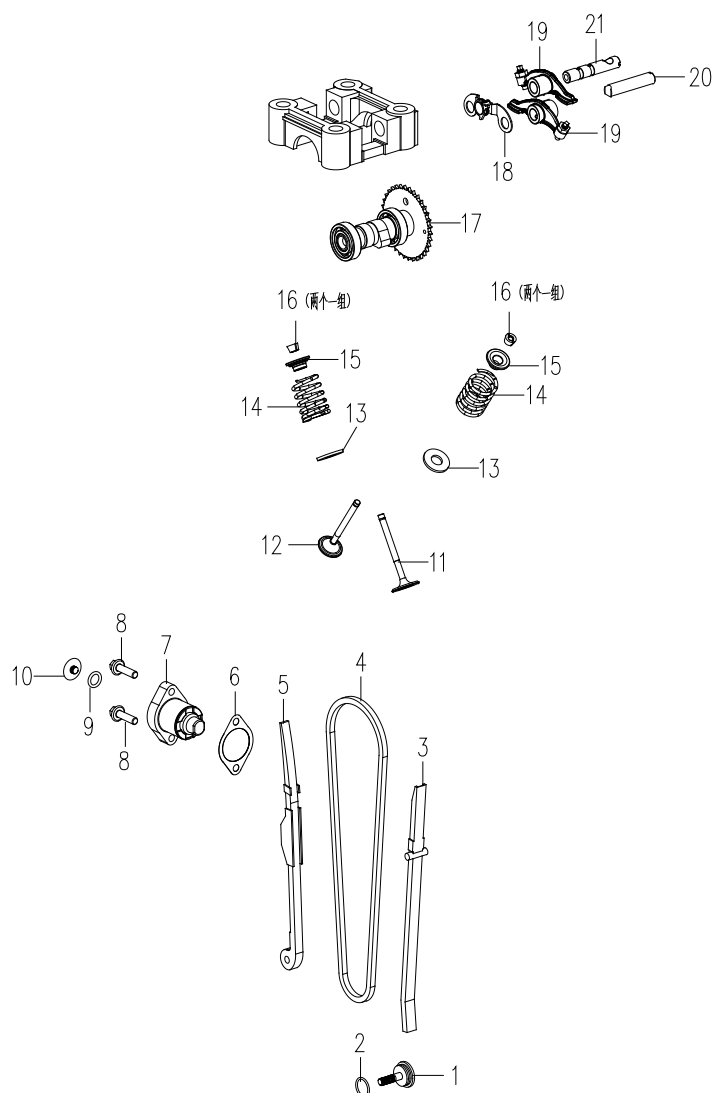

РИСУНОК D
АРТИКУЛ: 474 10 1046

#	АРТИКУЛ	ОПИСАНИЕ	КОЛ-ВО
D1	005010501	Болт натяжителя цепи	1
D2	005010502	Уплотнительное кольцо Ф15.2x1.5	1
D3	005010503	Успокоитель цепи	1
D4	005010504	Цепь распредвала 6.35x90	1
D5	005010505	Натяжной башмак цепи	1
D6	005010506	Прокладка натяжителя цепи.	1
D7	005010507	Натяжитель цепи	1
D11	005010508	Клапан выпускной	1
D12	005010509	Клапан впускной	1
D13	005010510	Основание пружины клапана	2
D14	005010511	Пружина клапана	2
D15	005010512	Седло пружины клапана	2
D16	005010513	Сухарь клапана	2
D17	005010514	Распредвал в сборе	1
D18-D19	005010515	Коромысло с шайбой оси	2
D20	005010516	Ось коромысла выпускного клапана	1
D21	005010517	Ось коромысла впускного клапана	1