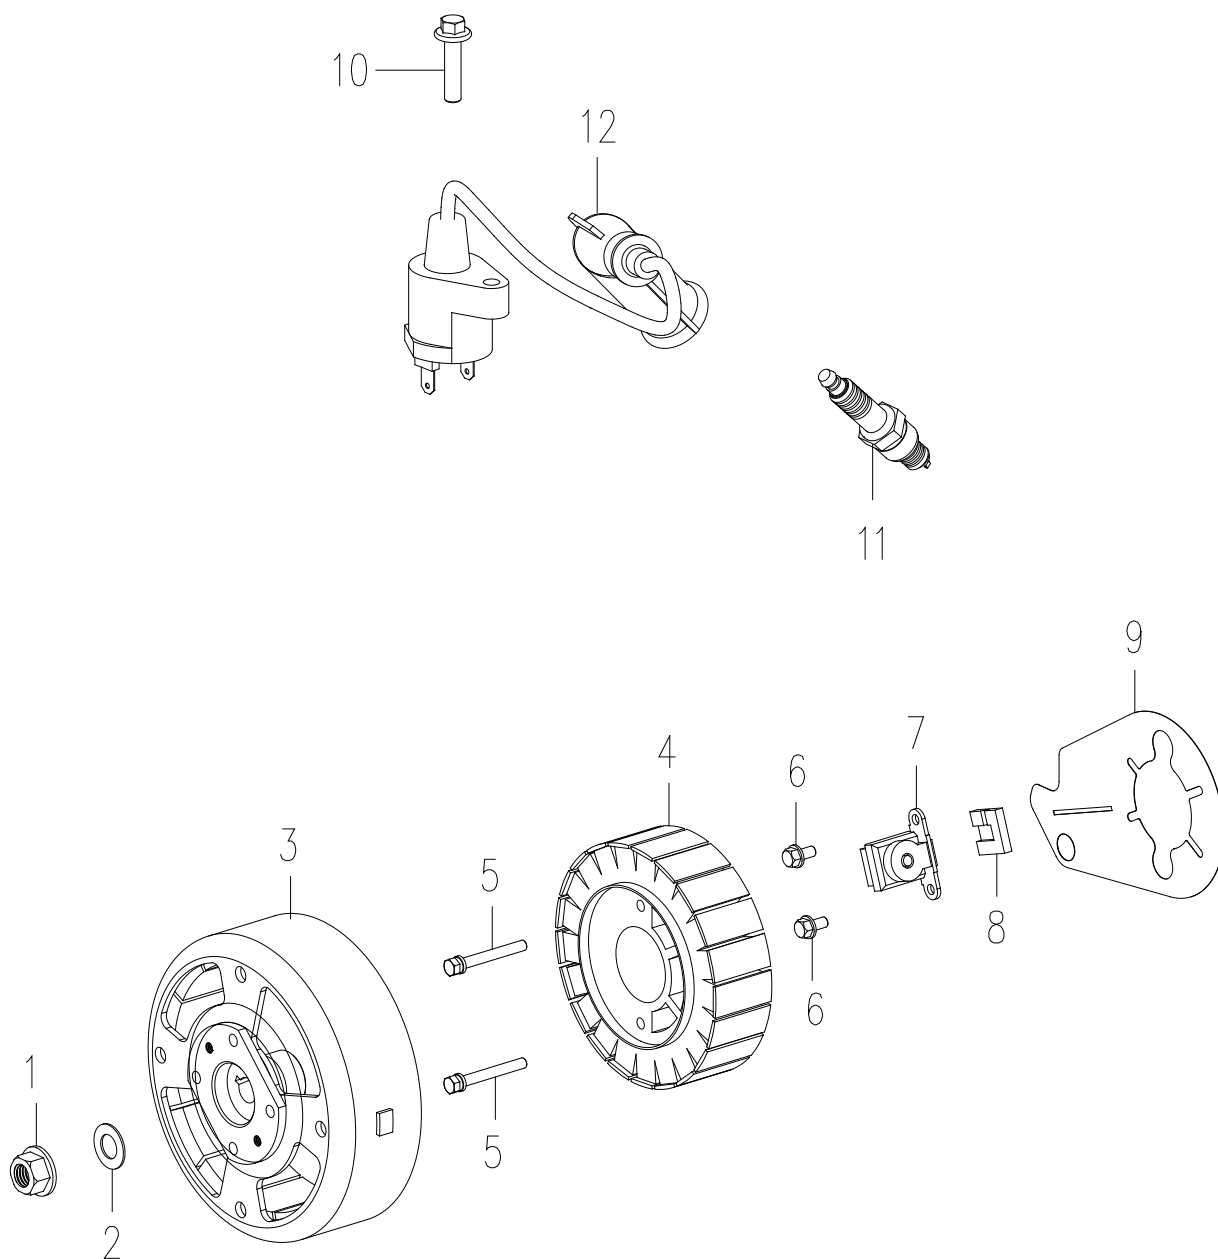

РИСУНОК J
Артикул: 474 10 1046

#	Артикул	Описание	Кол-во
J3	005010537	Ротор 3.0KW	1
J4	005011675	Статор 3.0KW	1
J7	005010540	Модуль зажигания	1
J8	005011546	Пластина резиновая	1
J9	005011656	Прокладка альтернатора (изоляционная)	1
J12	005010541	Катушка зажигания	1