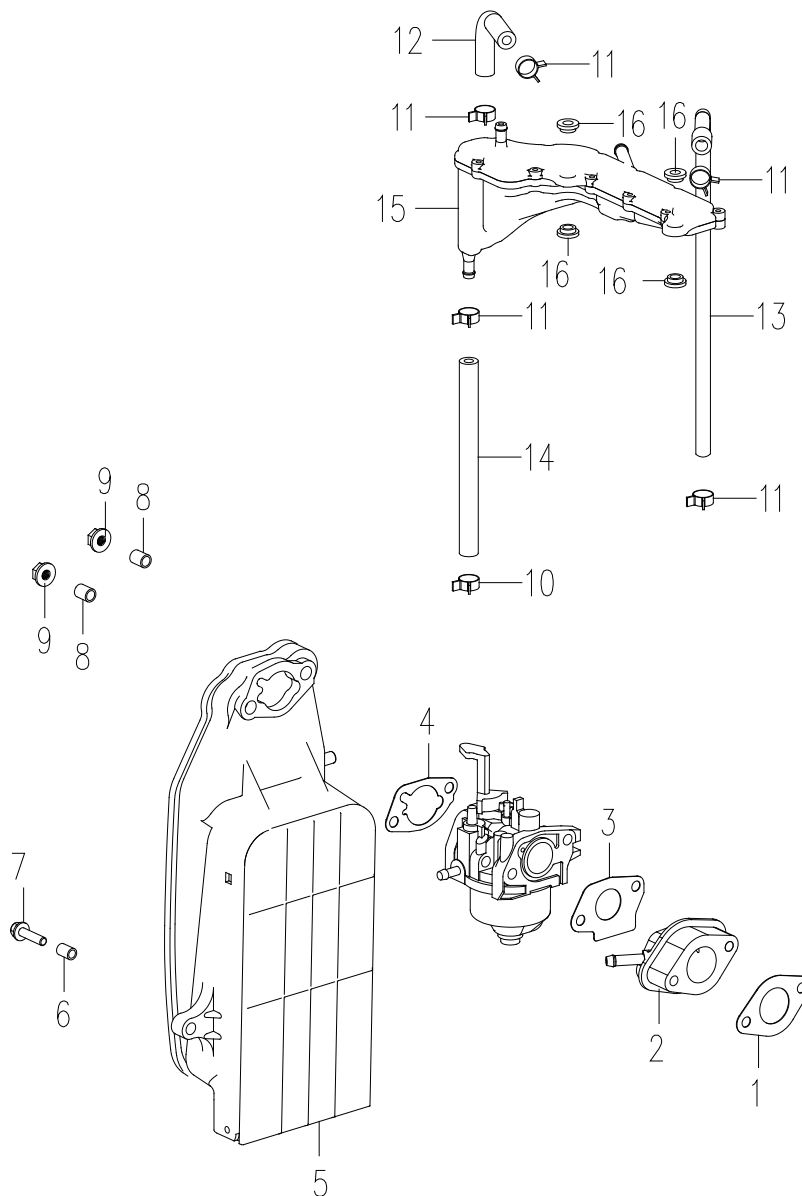

РИСУНОК F
АРТИКУЛ: 474 10 1046

#	АРТИКУЛ	ОПИСАНИЕ	КОЛ-ВО
F1	005010522	Прокладка дамбы карбюратора	1
F2	005010523	Дамба карбюратора	1
F3	005010524	Прокладка карбюратора	1
F4	005010525	Прокладка воздушного фильтра	1
F5	005010526	Воздушный фильтр в сборе	1
F5.3	005011635	Фильтрующий элемент	1
F10	005011638	Зажим трубки 11,5	2
F11	005011639	Зажим трубки 10	4
F12	005010528	Трубка резиновая #1	1
F13	005010529	Трубка резиновая #2	1
F14	005010530	Трубка резиновая #3	1
F15	005010531	Топливовоздушный сепаратор	1