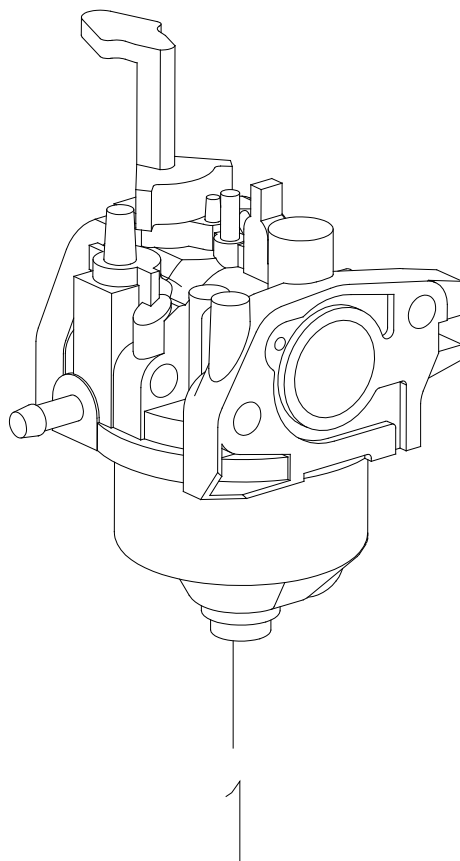

РИСУНОК G
АРТИКУЛ: 474 10 1046

#	АРТИКУЛ	ОПИСАНИЕ	КОЛ-ВО
G1	005010532	Карбюратор в сборе	1