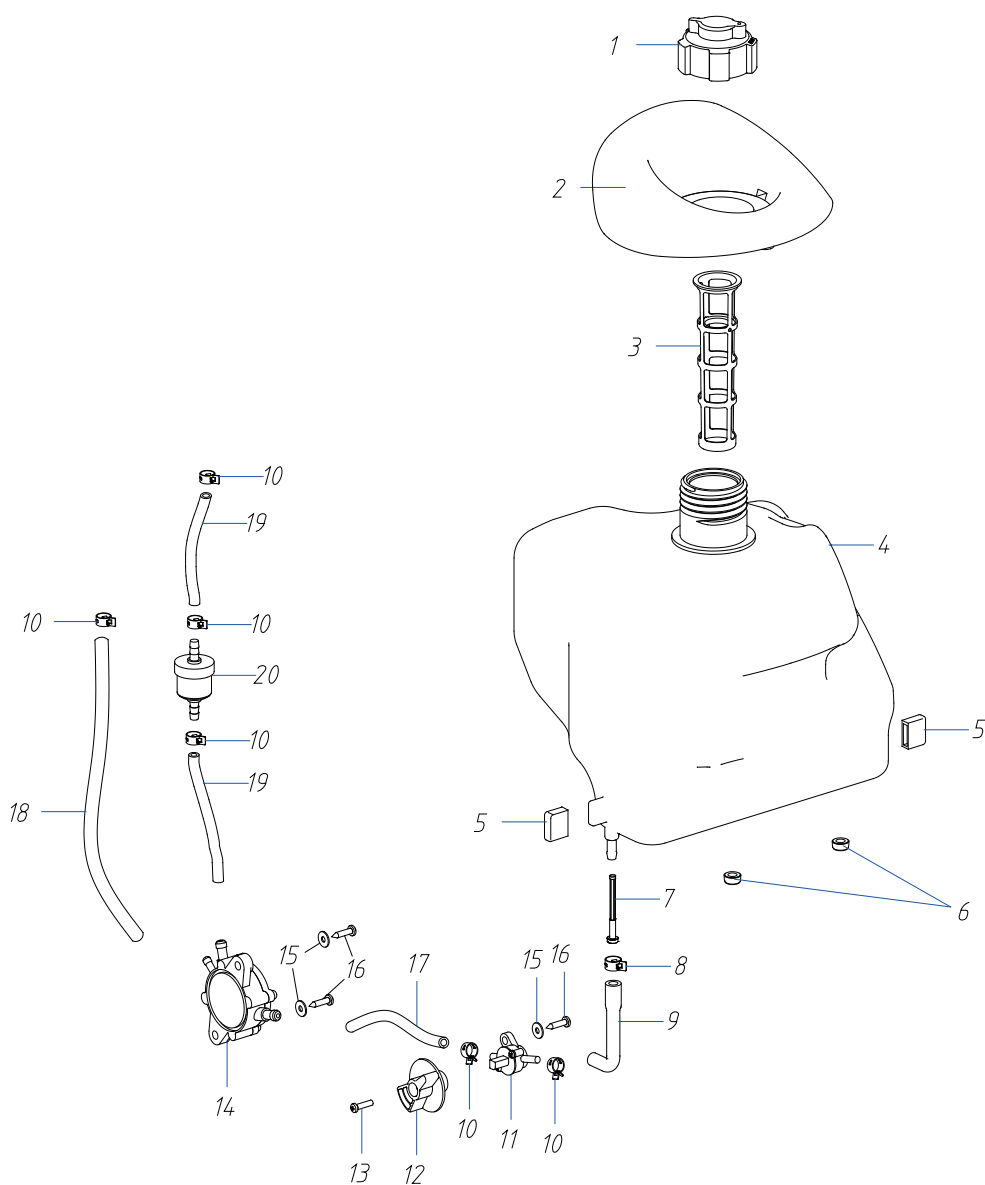

РИСУНОК К
АРТИКУЛ: 474 10 1046

#	АРТИКУЛ	ОПИСАНИЕ	КОЛ-ВО
K1	005010542	Крышка топливного бака	1
K2	005010544	Уплотнение заливной горловины резиновое	1
K3	005010543	Топливный фильтр сетчатый	1
K4	005010545	Топливный бак	1
K7	005011464	Фильтр топливной трубки	1
K8	005011481	Зажим топливной трубки Ф11	1
K9	005010546	Топливная трубка 80	1
K10	005011542	Зажим Ф9	6
K11	005010547	Топливный кран	1
K12	005010549	Ручка топливного крана	1
K14	005010550	Бензонасос в сборе	1
K17	005011658	Топливная трубка 5x10x115	1
K18	005011659	Топливная трубка (5-10) -350	1
K19	005011660	Топливная трубка (5-10) -90	2
K20	005010552	Топливный фильтр	1