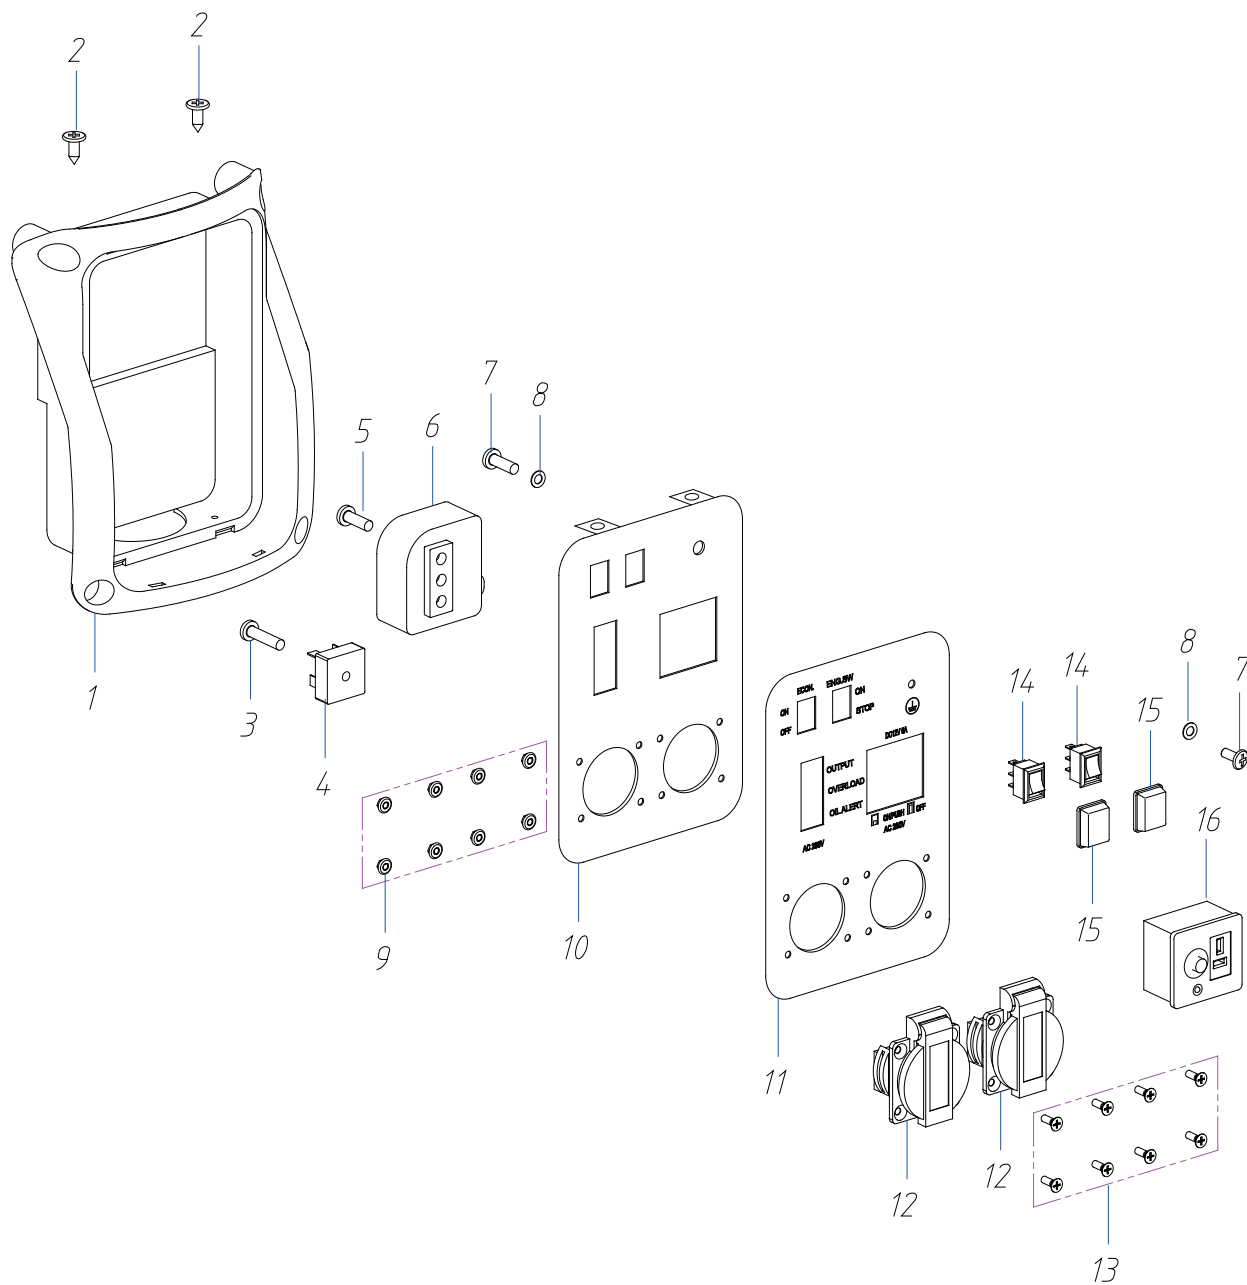

РИСУНОК 0
Артикул: 474 10 1046

#	Артикул	Описание	кол-во
01	005010573	Панель передняя	1
04	005010574	Диодный мост КВРС3502	1
06	005011677	Контроллер зажигания IC-2500	1
012	005010475	Евророзетка	2
014	005010576	Выключатель	2
015	005011609	Водонепроницаемый колпачок выключателя	2
016	005010577	Розетка 12V	1
017	005011676	Панель управления в сборе	1