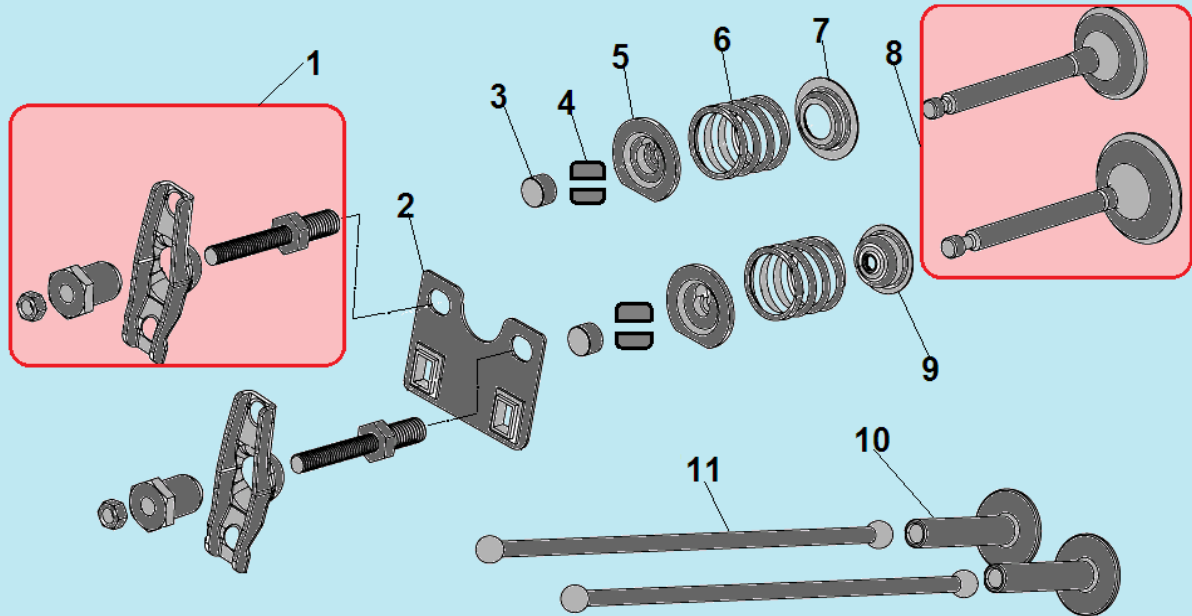

№	Артикул	Наименование	К-во	№	Артикул	Наименование	К-во
1	120420011-0001	Болт крепления крышки клапанов	1	8	380600116-0001	Втулка 12x20	2
2	120220009-0001	Крышка клапанов	1	9	380180091-0001	Шпилька крепления карбюратора	2
3	DDB000	Прокладка крышки клапанов	1	10	160190006-0001	Охлаждающий лист	1
4	F7KTC	Свеча	1	11	380140001-0006	Болт М6x12	1
5	380180099-0001	Шпилька крепления глушителя	2	12	380140337-0001	Болт М10x80	4
6	120080338-0001	Головка цилиндра	1	13	380740454-0001	Шланг сапуна	1
7	120150141-0001	Прокладка головки цилиндра	1	14			

№	Артикул	Наименование	К-во	№	Артикул	Наименование	К-во
1	380930023-0001	Крепление проводов	1	14	380630141-0002	Подшипник коленвала 6207	1
2	380650337-0001	Сальник коленвала 35x52x7	2	15	DFB005	Прокладка крышки картера	1
3	110810294-0001	Картер 420см³	1	16	<b>171750004-0001</b>	<b>Центробежный регулятор оборотов</b>	<b>1</b>
4	110260024-0001	Болт для слива масла	5	17	171630003-0001	Вал регулятора оборотов	1
5	140020110-0001	Распредвал	1	18	522010101301	Сальник вала 8x14x4	1
6	380620050-0001	Шпонка маховика 4x5,5x12	1	19	381350004-0001	Шплинт	1
7	130290112-0001	Коленвал	1	20	380250002-0001	Болт М6x21	1
8	380620035-0001	Шпонка 7x7x40	1	21	171620003-0004	Рычаг регулятора оборотов	1
9	03090010016	Подшипник 6202	2	22	171600125-0001	Пружина рычага регулятора	1
10	130450016-0001	Вал балансира	1	23	171610001-0001	Пружина тяги рычага	1
11	110690097-0003	Щуп уровня масла	2	24	171590005-0001	Тяга рычага регулятора оборотов	1
12	380600119-0001	Штифт 8x12	2	25	<b>171680013-0001</b>	<b>Рычаг регулировки оборотов</b>	<b>1</b>
13	DF00A002	Крышка картера	1				