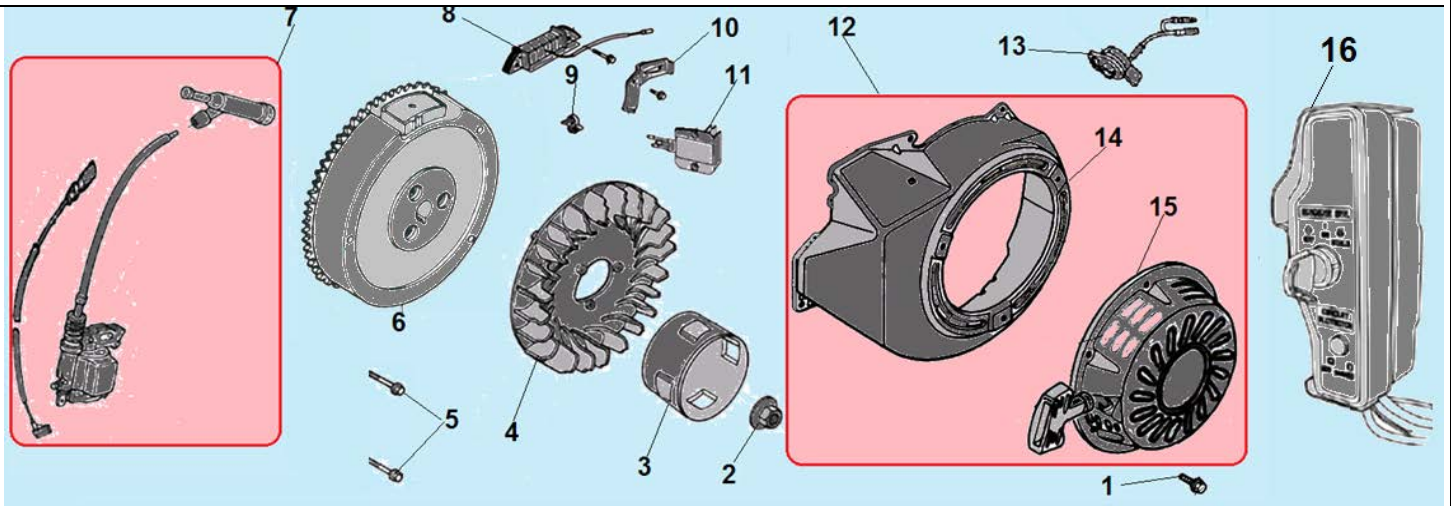

№	Артикул	Наименование	К-во	№	Артикул	Наименование	К-во
1	380140011-0004	Болт М6х10	4	9	380930024-0001	Держатель проводов	1
2	380370050-0001	Гайка М16х1,5	1	10	270280008-0001	Кронштейн для катушки	1
3	DFJ001	Станок маховика	1	11	270880219-0001	Регулятор напряжения 5А 60Вт	1
4	160180009-0001	Крыльчатка маховика	1	12	193490042-0035	Стартер в сборе с кожухом	1
5	380140102-0004	Болт М6х25	2	13	DAD002	Выключатель зажигания	1
6	270020223-0001	Маховик	1	14	160210012-0006	Кожух маховика	1
7	270920170-0001	Магнето	1	15	193500019-0011	Стартер в сборе	1
8	270190065-0001	Катушка 12 В 80Вт	1	16	271050002-0002	Замок зажигания	1