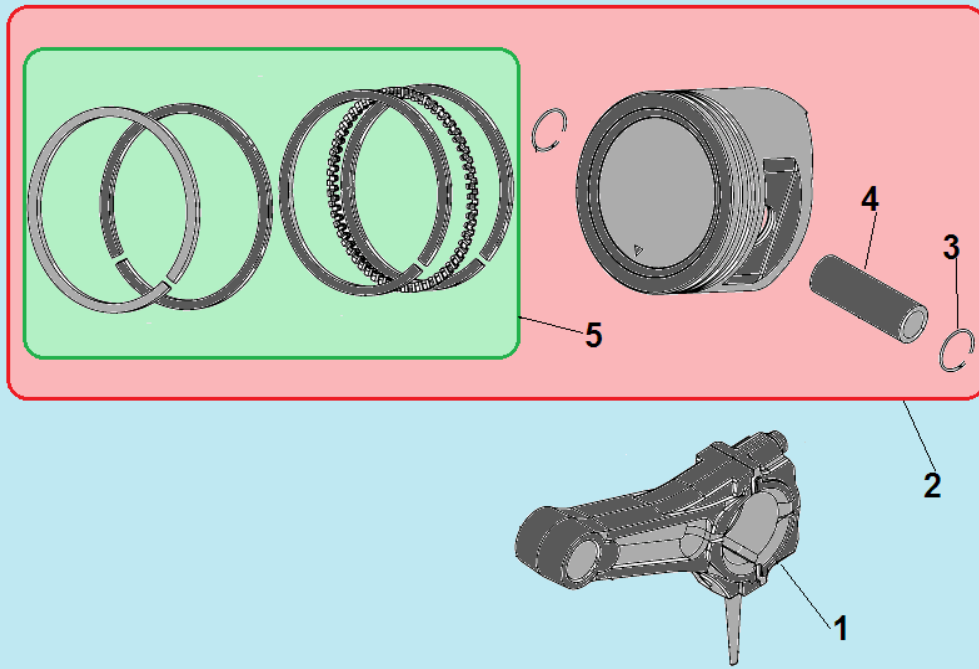

№	Артикул	Наименование	К-во	№	Артикул	Наименование	К-во
1	130150049-0001	Шатун	1	4	130060034-0001	Палец поршня 20х62 мм	1
2	TW00040015	Поршень 90х66 мм комплект	1	5	130070088-0001	Поршневое кольцо 90х2,0 мм комплект	1
3	380560057-0001	Стопорное кольцо	2