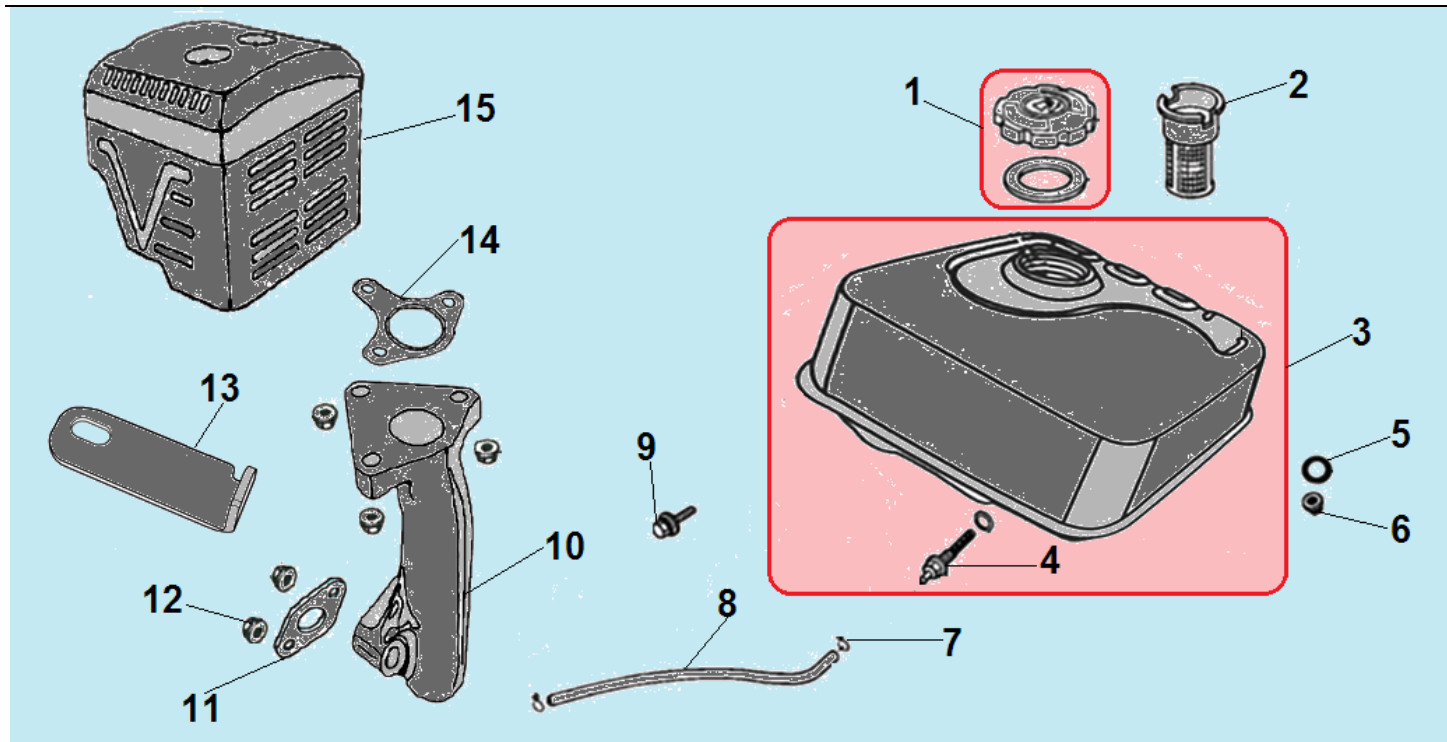

№	Артикул	Наименование	К-во	№	Артикул	Наименование	К-во
1	DA02P022	Крышка топливного бака	1	9	380140091-0005	Болт М8х25	2
2	170720001-0001	Сетчатый фильтр бака	1	10	DDF017	Выпускной коллектор	1
3	DD35P000F00CH	Топливный бак 6,5 л	1	11	180650090-0001	Прокладка коллектора к двигателю	1
4	DVC033	Штуцер топливного бака	1	12	380340005-0005	Гайка М8	5
5	380920086-0001	Уплотнительное кольцо	2	13	180990060-0001	Кронштейн глушителя	1
6	380370007-0004	Гайка М8	2	14	180660033-0001	Прокладка коллектора к глушителю	1
7	380950188-0001	Хомут шланга	2	15	180570770-0002	Глушитель	1
8	029019900100	Топливный шланг 4,5х200 мм	1