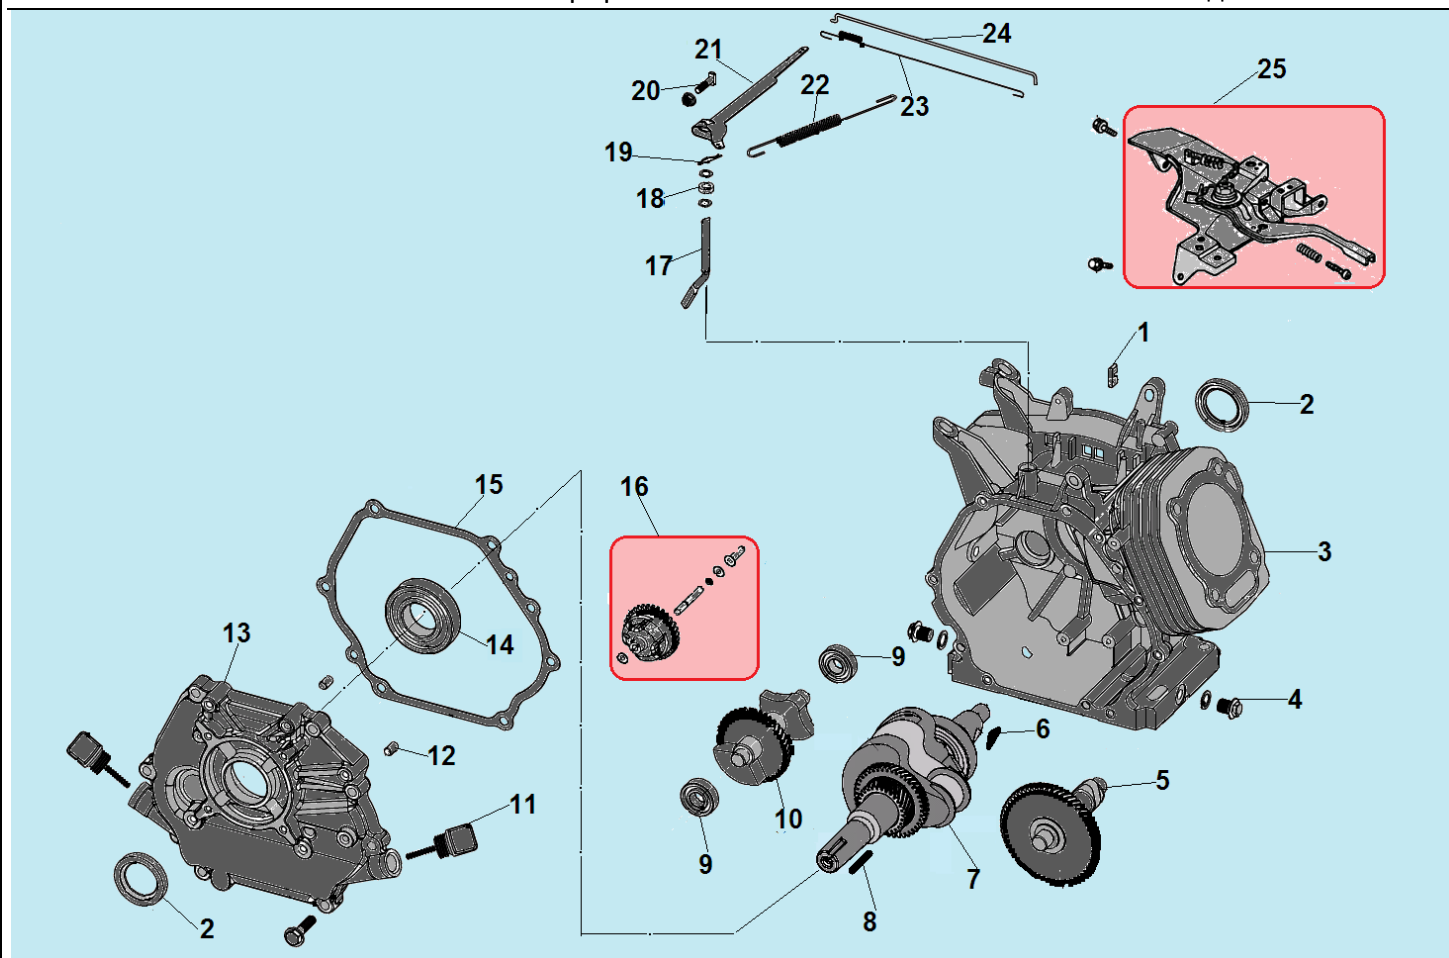

№	Артикул	Наименование	К-во	№	Артикул	Наименование	К-во
1	120420011-0001	Болт крепления крышки клапанов	1	8	380600116-0001	Втулка 12x20	2
2	120220009-0001	Крышка клапанов	1	9	380180091-0001	Шпилька крепления карбюратора	2
3	DDB000	Прокладка крышки клапанов	1	10	160190006-0001	Охлаждающий лист	1
4	F7KTC	Свеча	1	11	380140001-0006	Болт М6x12	1
5	380180099-0001	Шпилька крепления глушителя	2	12	380140337-0001	Болт М10x80	4
6	120080338-0001	Головка цилиндра	1	13	380740454-0001	Шланг сапуна	1
7	120150141-0001	Прокладка головки цилиндра	1	14			

№	Артикул	Наименование	К-во	№	Артикул	Наименование	К-во
1	380930023-0001	Крепление проводов	1	14	380630141-0002	Подшипник коленвала 6207	1
2	380650337-0001	Сальник коленвала 35x52x7	2	15	DFB005	Прокладка крышки картера	1
3	110810294-0001	Картер 420см³	1	16	<b>171750004-0001</b>	<b>Центробежный регулятор оборотов</b>	<b>1</b>
4	110260024-0001	Болт для слива масла	5	17	171630003-0001	Вал регулятора оборотов	1
5	140020110-0001	Распредвал	1	18	522010101301	Сальник вала 8x14x4	1
6	380620050-0001	Шпонка маховика 4x5,5x12	1	19	381350004-0001	Шплинт	1
7	130290112-0001	Коленвал	1	20	380250002-0001	Болт М6x21	1
8	380620035-0001	Шпонка 7x7x40	1	21	171620003-0004	Рычаг регулятора оборотов	1
9	03090010016	Подшипник 6202	2	22	171600125-0001	Пружина рычага регулятора	1
10	130450016-0001	Вал балансира	1	23	171610001-0001	Пружина тяги рычага	1
11	110690097-0003	Щуп уровня масла	2	24	171590005-0001	Тяга рычага регулятора оборотов	1
12	380600119-0001	Штифт 8x12	2	25	<b>171680013-0001</b>	<b>Рычаг регулировки оборотов</b>	<b>1</b>
13	DF00A002	Крышка картера	1				

№	Артикул	Наименование	К-во	№	Артикул	Наименование	К-во
1	130150049-0001	Шатун	1	4	130060034-0001	Палец поршня 20х62 мм	1
2	<b>TW00040015</b>	<b>Поршень 90х66 мм комплект</b>	<b>1</b>	5	<b>130070088-0001</b>	<b>Поршневое кольцо 90х2,0 мм комплект</b>	<b>1</b>
3	380560057-0001	Стопорное кольцо	2				