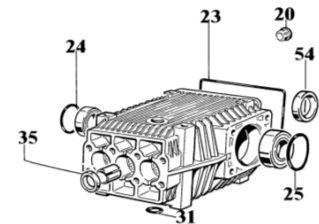

KKL 4216-4816

from 07/15
from serial number 15070568

KIT 315

KIT 317

KIT 149

KIT 98

POS.	CODICE PART NO R�F.	DENOMINAZIONE - DESCRIPTION - DESCRIPTION	Q.TY
1	060262282	PUMP HEAD	1
2	060151092	PUMPS CRANKCASE	1
3	060260092	BEARING COVER DIA.72	1
4	060017092	BEARING COVER DIA.80 MM	1
5	060006092	CRANKCASE COVER	1
6	069800972	CONNECTING ROD	3
7	862796002	CONNECTING ROD BOLT	6
8	060152512	PLUNGER ROD	3
9/1	060007492	PISTON PIN DIA.15 MM	3
9/2	060180262	CRANKSHAFT KKL 4216	1
10	060204262	CRANKSHAFT KKL 4816	1
11-kit 100	080011182	CERAMIC PISTON DIA.25 MM	3
12	060095532	VALVE CAP	6
13	060019322	OIL SIGHT GLASS	1
14	803262002	O-RING	1
16-kit 149	060123612	SHEET FOR OIL SIGHT LOCKING	1
17-kit 317	089807973	VALVES ASSEMBLY	6
18-kit 315-317	060223532	BACK GLAND DIA.25 MM	3
19-kit 317	802092802	THRUST RING DIA.25	3
20-kit 98	060221532	FRONT GLAND	3
21	853515502	OIL SIGHT GLASS	1
22	801099002	CIRCLIP DIA.15	6
23-kit 98	806534002	TAB 8X7X35	1
24-kit 98	803210902	O-RING DIA.2,62X152	1
25-kit 98	803210552	O-RING DIA.2,62X67,95	1
26-kit 315-317	803210642	O-RING DIA.2,62X75,87	1
27-kit 100	803080202	O-RING DIA.1,78X34,65	3
28-kit 149	803204802	O-RING DIA.2,62X17,13	6
29	803204802	O-RING DIA.2,62X17,13	6
30	824140002	GASKET DIA.21x26x1.5	1
31-kit 98	824230002	GASKET DIA.33x41x1.5	1
32	803204802	O-RING DIA.2,62X23,81	1
	803058002	O-RING DIA.1,78X10,82	3