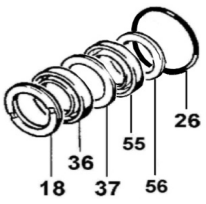

KKL 4216-4816

from 07/15
from serial number 15070568

KIT 315

KIT 317

KIT 149

KIT 98

POS.	CODICE PART NO R�F.	DENOMINAZIONE - DESCRIPTION - DESCRIPTION	Q.TY
1	060262282	PUMP HEAD	1
2	060151092	PUMPS CRANKCASE	1
3	060260092	BEARING COVER DIA.72	1
4	060017092	BEARING COVER DIA.80 MM	1
5	060006092	CRANKCASE COVER	1
6	069800972	CONNECTING ROD	3
7	862796002	CONNECTING ROD BOLT	6
8	060152512	PLUNGER ROD	3
9/1	060007492	PISTON PIN DIA.15 MM	3
9/2	060180262	CRANKSHAFT KKL 4216	1
10	060204262	CRANKSHAFT KKL 4816	1
11-kit 100	080011182	CERAMIC PISTON DIA.25 MM	3
12	060095532	VALVE CAP	6
13	060019322	OIL SIGHT GLASS	1
14	803262002	O-RING	1
16-kit 149	060123612	SHEET FOR OIL SIGHT LOCKING	1
17-kit 317	089807973	VALVES ASSEMBLY	6
18-kit 315-317	060223532	BACK GLAND DIA.25 MM	3
19-kit 317	802092802	THRUST RING DIA.25	3
20-kit 98	060221532	FRONT GLAND	3
21	853515502	OIL SIGHT GLASS	1
22	801099002	CIRCLIP DIA.15	6
23-kit 98	806534002	TAB 8X7X35	1
24-kit 98	803210902	O-RING DIA.2,62X152	1
25-kit 98	803210552	O-RING DIA.2,62X67,95	1
26-kit 315-317	803210642	O-RING DIA.2,62X75,87	1
27-kit 100	803080202	O-RING DIA.1,78X34,65	3
28-kit 149	803204802	O-RING DIA.2,62X17,13	6
29	803204802	O-RING DIA.2,62X17,13	6
30	824140002	GASKET DIA.21x26x1.5	1
31-kit 98	824230002	GASKET DIA.33x41x1.5	1
32	803204802	O-RING DIA.2,62X23,81	1
	803058002	O-RING DIA.1,78X10,82	3