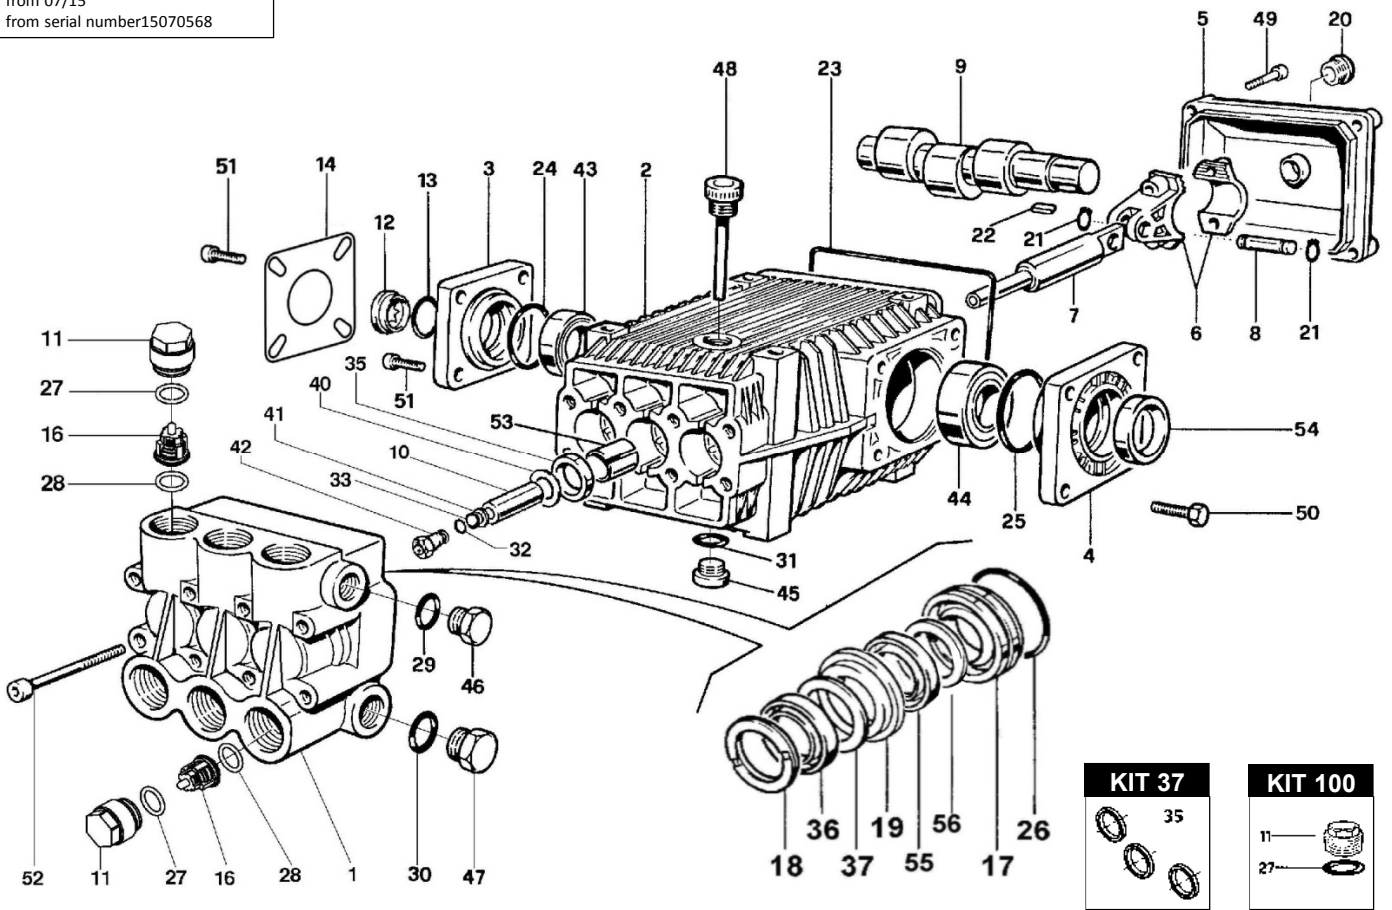

KKL 4216-4816

from 07/15
from serial number 15070568

KIT 315

KIT 317

KIT 149

KIT 98

POS.	CODICE PART NO R�F.	DENOMINAZIONE - DESCRIPTION - DESCRIPTION	Q.TY
1	060262282	PUMP HEAD	1
2	060151092	PUMPS CRANKCASE	1
3	060260092	BEARING COVER DIA.72	1
4	060017092	BEARING COVER DIA.80 MM	1
5	060006092	CRANKCASE COVER	1
6	069800972	CONNECTING ROD	3
7	862796002	CONNECTING ROD BOLT	6
8	060152512	PLUNGER ROD	3
9/1	060007492	PISTON PIN DIA.15 MM	3
9/2	060180262	CRANKSHAFT KKL 4216	1
10	060204262	CRANKSHAFT KKL 4816	1
11-kit 100	080011182	CERAMIC PISTON DIA.25 MM	3
12	060095532	VALVE CAP	6
13	060019322	OIL SIGHT GLASS	1
14	803262002	O-RING	1
16-kit 149	060123612	SHEET FOR OIL SIGHT LOCKING	1
17-kit 317	089807973	VALVES ASSEMBLY	6
18-kit 315-317	060223532	BACK GLAND DIA.25 MM	3
19-kit 317	802092802	THRUST RING DIA.25	3
20-kit 98	060221532	FRONT GLAND	3
21	853515502	OIL SIGHT GLASS	1
22	801099002	CIRCLIP DIA.15	6
23-kit 98	806534002	TAB 8X7X35	1
24-kit 98	803210902	O-RING DIA.2,62X152	1
25-kit 98	803210552	O-RING DIA.2,62X67,95	1
26-kit 315-317	803210642	O-RING DIA.2,62X75,87	1
27-kit 100	803080202	O-RING DIA.1,78X34,65	3
28-kit 149	803204802	O-RING DIA.2,62X17,13	6
29	803204802	O-RING DIA.2,62X17,13	6
30	824140002	GASKET DIA.21x26x1.5	1
31-kit 98	824230002	GASKET DIA.33x41x1.5	1
32	803204802	O-RING DIA.2,62X23,81	1
	803058002	O-RING DIA.1,78X10,82	3