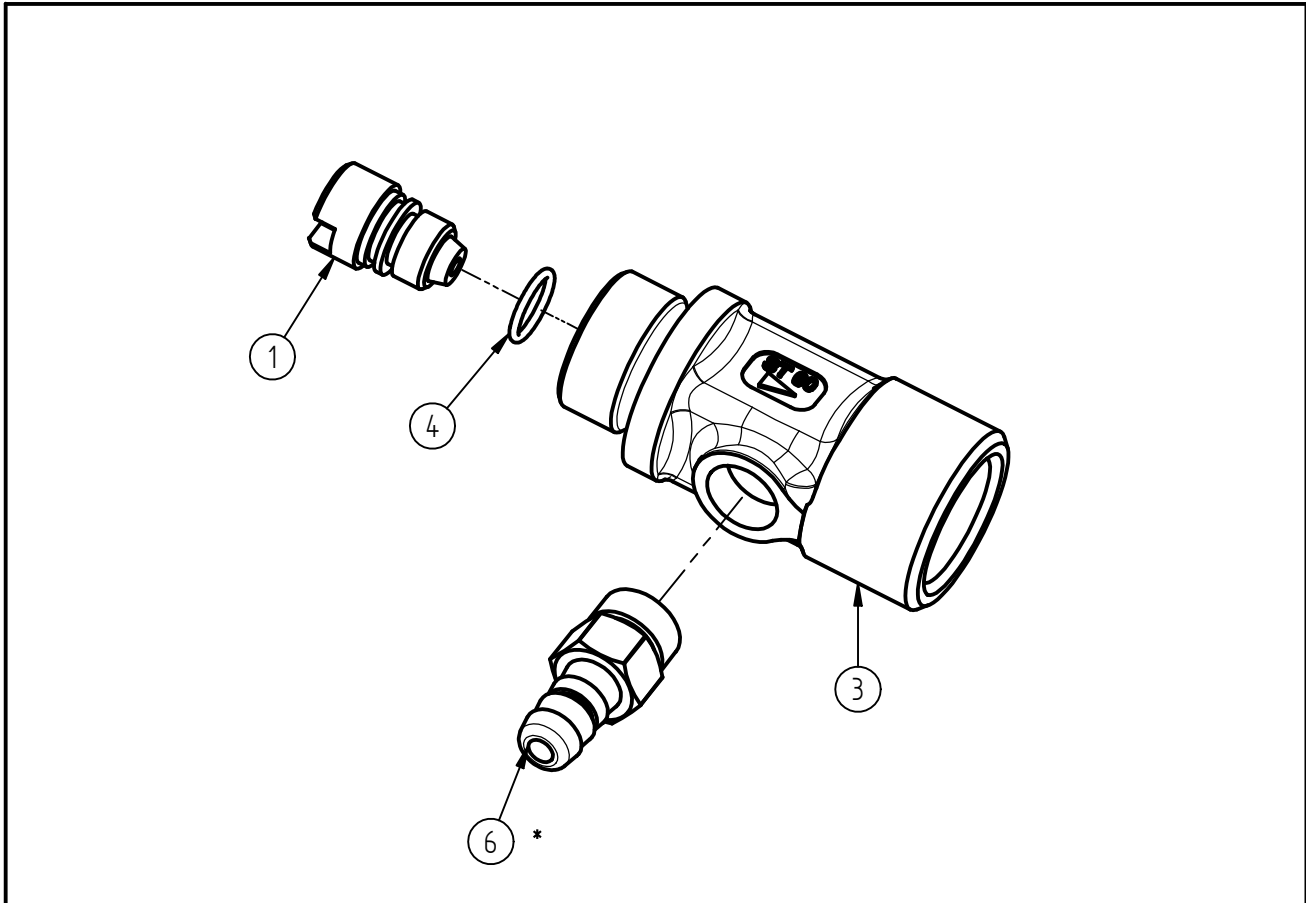

Spare Part
Chemie- Injector ST-60
Item-No. 20 0060 610

Pos.	Item-No.	Description
1	01 0001 570	Nozzle 2,1mm
3	01 0001 550	Housing ST-60
4	05 0000 360	O-Ring 7x1
6	20 0060 720	Hose nozzle + check valve

Repair-Kits

Pos.	Item-No.	Description	Pos.	Item-No.	Description
*	20 060 725	Repair-Kit Check valve			