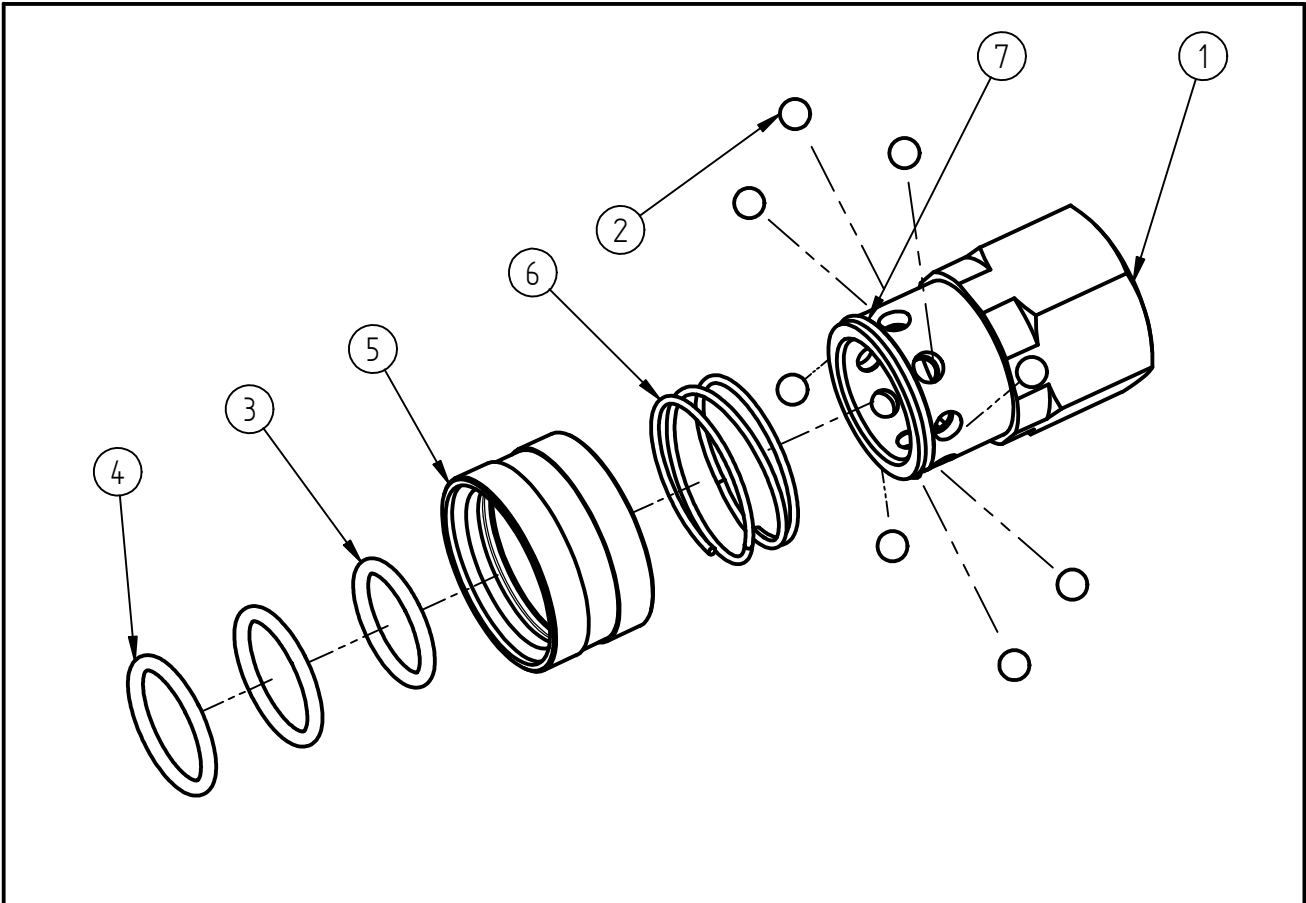

Spare Parts

Quick hand screw swivel coupling ST - 45

Item-No. 20 0045 575

Pos.	Item-No.	Description
1	04 0000 275	Fast coupling housing ST-45 M22x1,5 IG
2	06 0000 670	Stainless steel ball
3	05 0000 114	O-Ring 18x2,5
4	05 0000 117	O-Ring 20x2,5
5	04 0000 274	Sleeve
6	06 0000 103	Pressure spring
7	06 0000 101	Snap ring