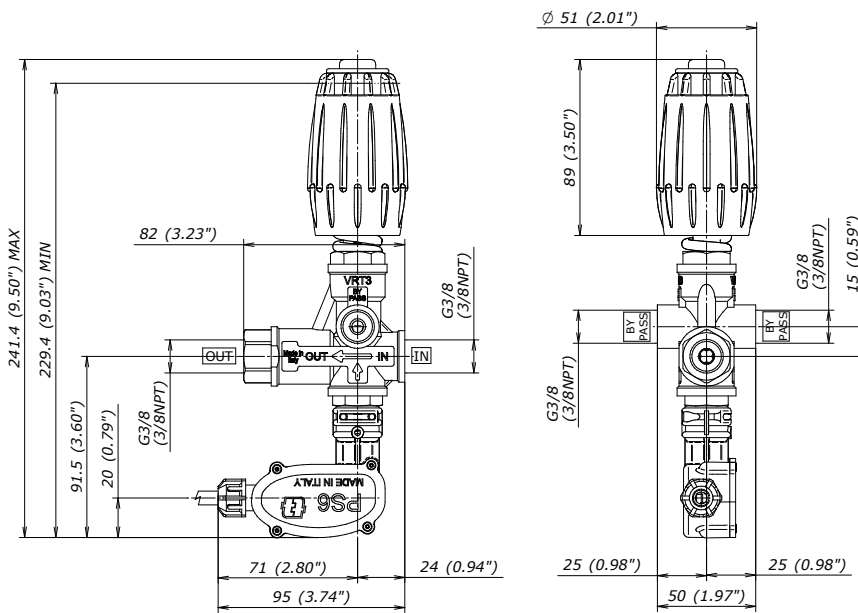

## VALVOLA DI REG. PRESSIONE VRT3 CON MICROINTERRUTTORE PS6 UNLOADER VALVE VRT3 WITH MICRO- SWITCH PS6

### NOTA INTEGRATIVA – FEATURES

- Valvola di non ritorno esagonale per una migliore scorrevolezza
  - *Hexagonal check valve for a better smoothness*
- Fermo di sicurezza alla massima pressione
  - *Safety lock at the maximum pressure*
- Fermo regolazione pressione Minimo e Massimo nella versione con manopola
  - *Regulation lock for Minimum and Maximum pressure in the knob version*
- Nuovo corpo con alloggiamento interno dell'O-ring nel ramo mandata per una maggiore resistenza
  - *New body with inner housing of O-ring in the outlet for a higher resistance*
- Salvaguardia dell'interruttore elettrico garantita da un fermo meccanico
  - *Safeguarding micro-switch guaranteed by a mechanical stop*
- Guarnizione a membrana per il totale isolamento dell'interruttore elettrico da eventuali trafiletti della valvola
  - *Seal diaphragm for total isolation of electrical switch by potential leaking of the valve*

### MISURE D'INGOMBRO – OVERALL DIMENSIONS

### SPECIFICHE ELETTRICHE MICROINTERRUTTORE ELECTRICAL SPECIFICATIONS SWITCH

Tensione nominale/Voltage: 250 V  
 Microinterruttore/Micro switch: 16(6)A  
 Cavo/Electrical cable: 1200mm (3x1mm<sup>2</sup>)