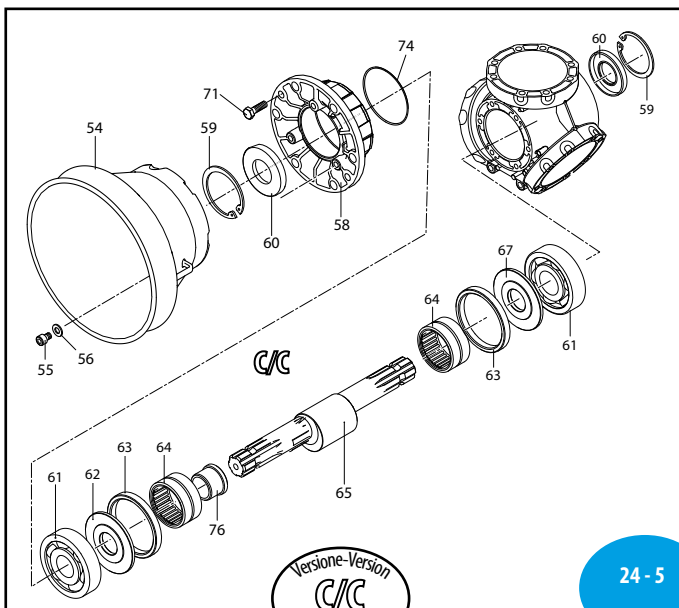

SL000382-HN