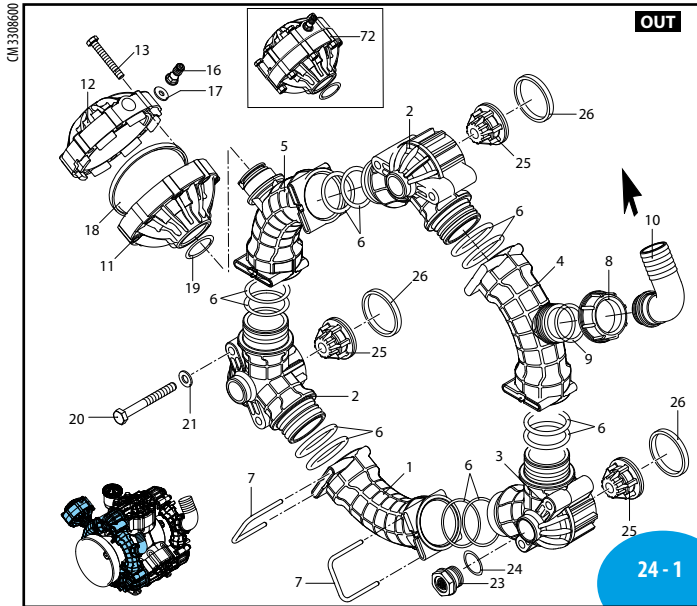

AR 245 bp - AR 275 bp

AR000378-FN