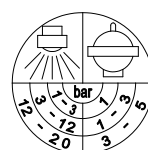

Pos	Cod.	Descrizione	Description	Q.ty	Note
47	3040083	Membrana	Diaphragm	3	BlueFlex™
48	3040080	Membrana	Diaphragm	3	NBR
48	3040120	Piastra	Plate	3	
49	750980	Dado	Nut	3	Inox C₃₀
50	3040130	Perno	Hub pin	3	Inox C₃₅
51	540070	Spina	Pin	3	▶
52	160691	Anello	Ring	6	
53	3300020	Biella	Connecting-rod	3	
54	1500470	Protezione cardano	Cardan protection	1	
55	850251	Vite	Screw	3	Geomet C₁₀
56	390314	Rondella	Washer	3	Geomet
58	3040021	Flangia	Flange	1	
59	161050	Anello	Ring	2	sp.2,5
60	2680120	Anello	Ring	2	□
61	2240380	Cuscinetto	Bearing	2	↓
62	3300190	Piastra	Plate	1	
63	850130	Anello	Ring	2	
64	850320	Cuscinetto	Bearing	2	▶
65	3300210	Albero	Shaft	1	AR245bp C/C
65	3300180	Albero	Shaft	1	AR275bp C/C
66	3280120	Albero	Shaft	1	AR245bp C/F
66	3280180	Albero	Shaft	1	AR275bp C/F
67	3040360	Piastra	Plate	1	
69	2680130	Anello	Ring	1	□
70	3040321	Flangia	Flange	1	
71	450261	Vite	Screw	6	Geomet C₂₀
72	43066	Camera aria	Air chamber	1	BlueFlex™
72	1508	Camera aria	Air chamber	1	NBR
73	390180	Guarnizione OR	O-ring	1	▶
74	1800160	Guarnizione OR	O-ring	1	⊖
75	760360	Protezione	Guard	1	
76	3300200	Boccola	Bushing	1	↓

DI 3308500

sp_ar245bp_ar275bp.pdf
C.I. 05320MG
C.I. 0479MG

2154700 Targa camera aria
Plate air chamber