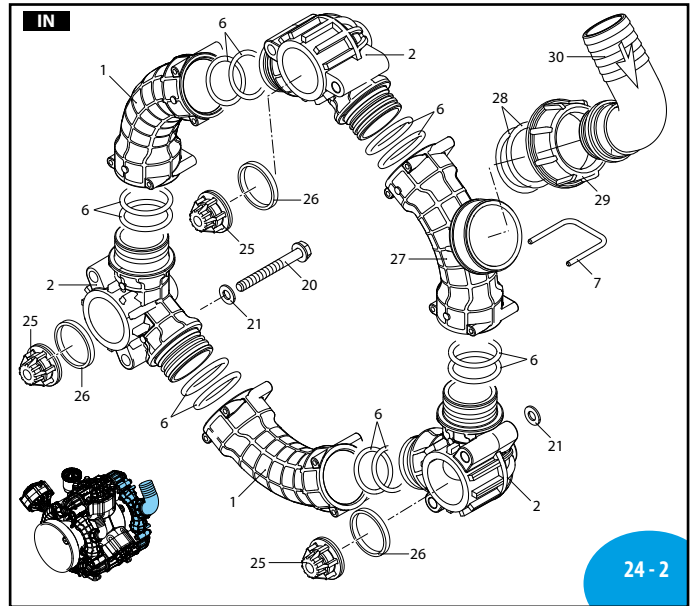

AR000379-FN