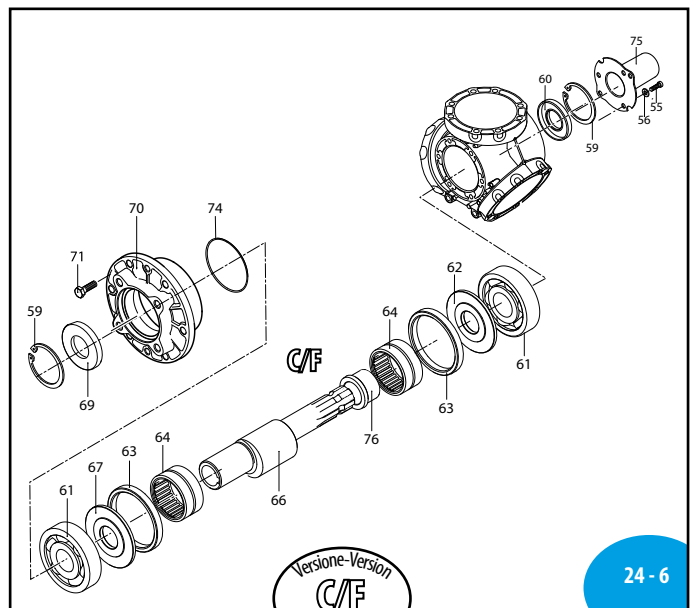

AR000383-HN

MI 92820