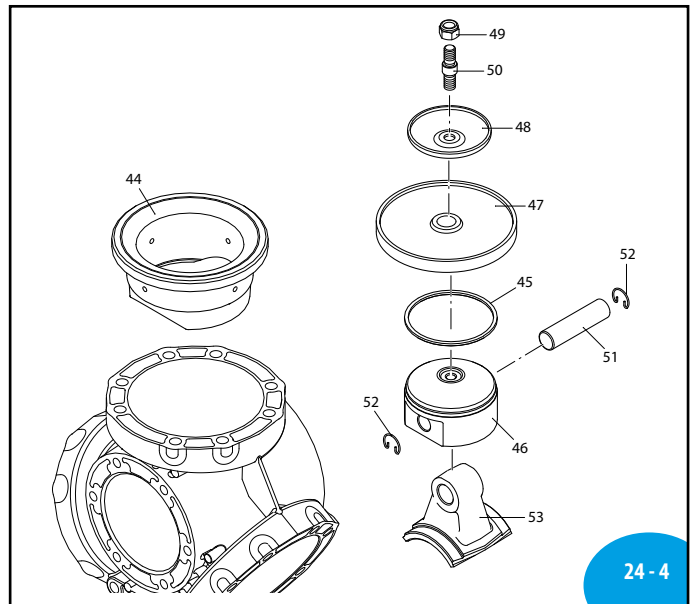

SL000381-LS