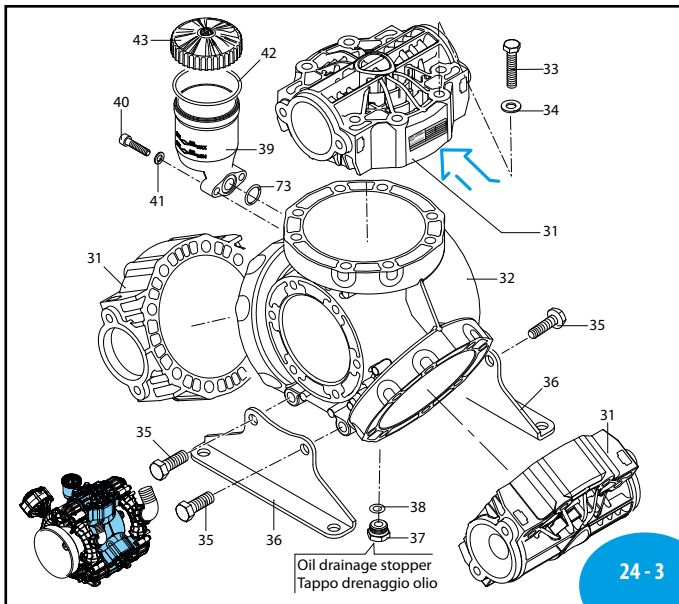

SL000380-LS