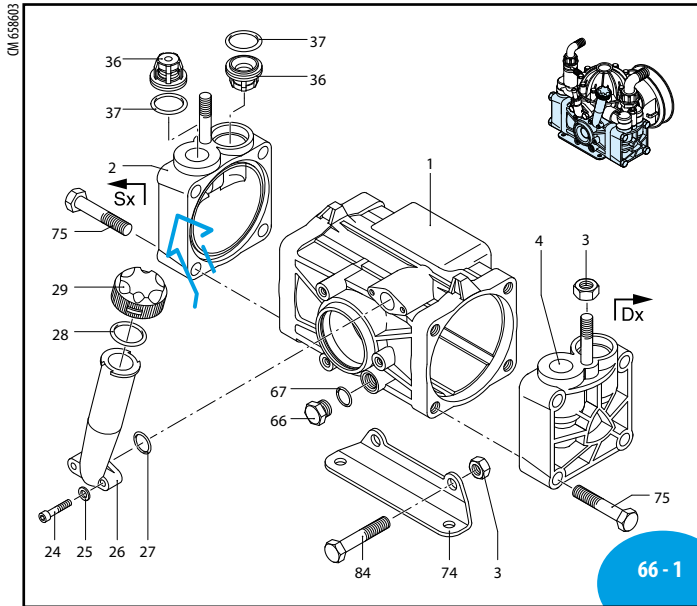

ANNOVIREVERBERI

AR 50

66 - 1

UN000357-BE