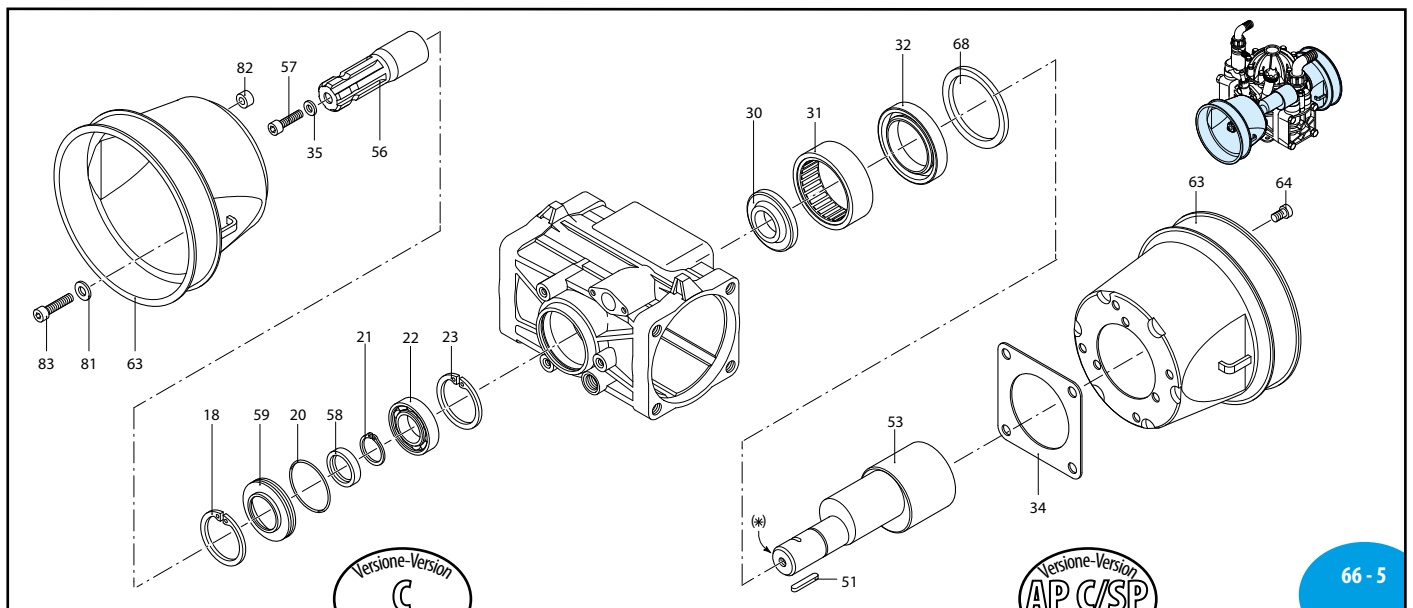

66 - 5

UN000361-LE

MI 91416