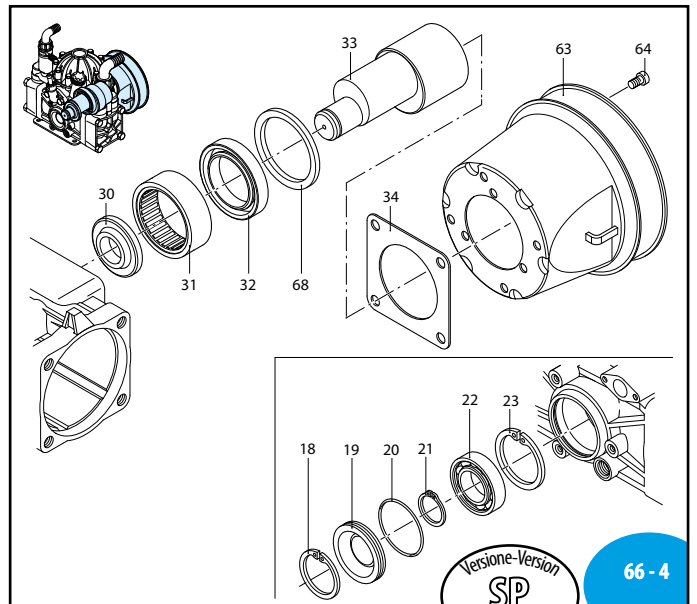

66 - 4

UN000360-LE