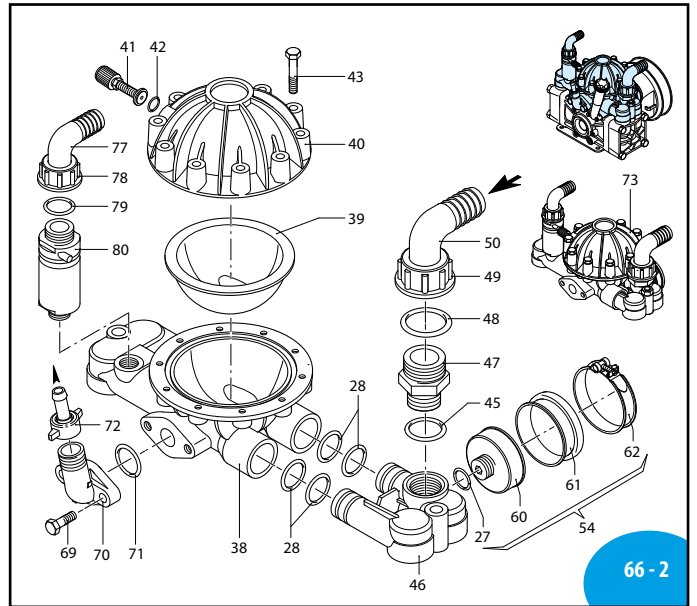

66 - 2

UN000358-ED