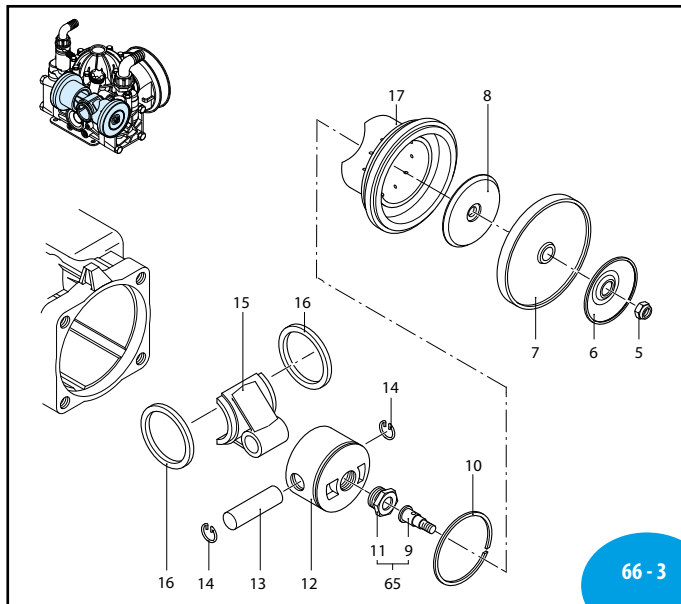

66 - 3

UN000359-BE