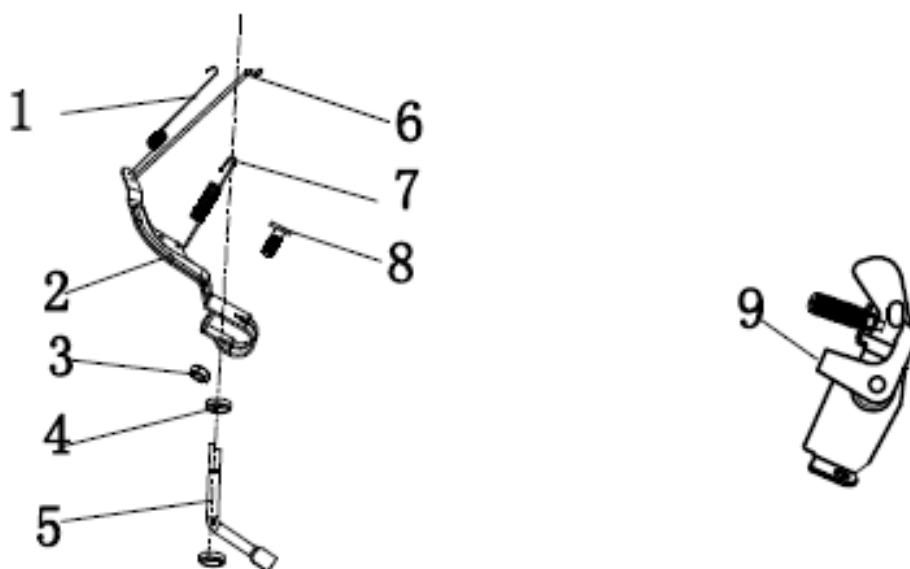

№	Артикул	Наименование	Σ	№	Артикул	Наименование	Σ
1	4665270189686-0001	Пружина рычага	1	6	4665270189686-0006	Тяга рычага	1
2	4665270189686-0002	Рычаг регулятора оборотов	1	7	4665270189686-0007	Пружина рычага	1
3	4665270189686-0003	Гайка	1	8	4665270189686-0008	Болт	1
4	4665270189686-0004	Уплотнение	1	9	4665270189686-0009	Рычаг регулировки оборотов	1
5	4665270189686-0005	Рычаг регулятора оборотов	1