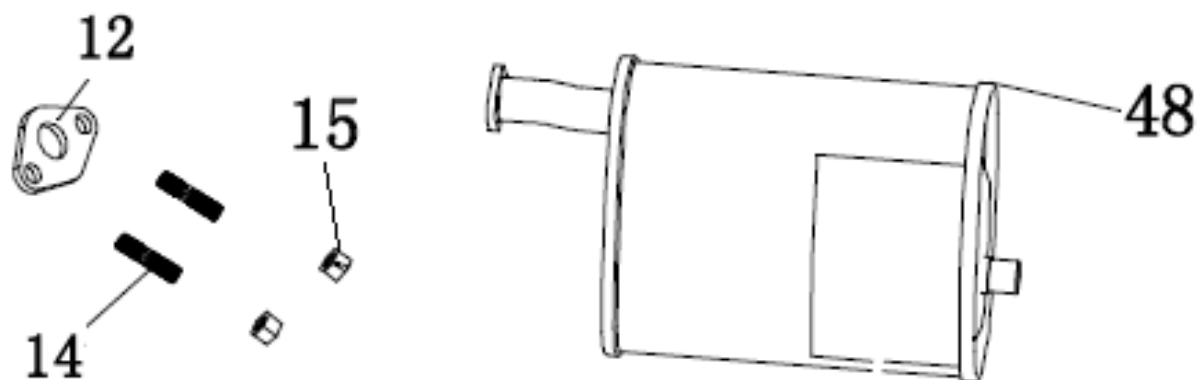

№	Артикул	Наименование	Σ	№	Артикул	Наименование	Σ
12	DAВ001	Прокладка выпускной трубы	1	15	4665270189686-0015	Гайка	2
14	4665270189686-0014	Болт	2	48	4665270189686-0042	Глушитель	1