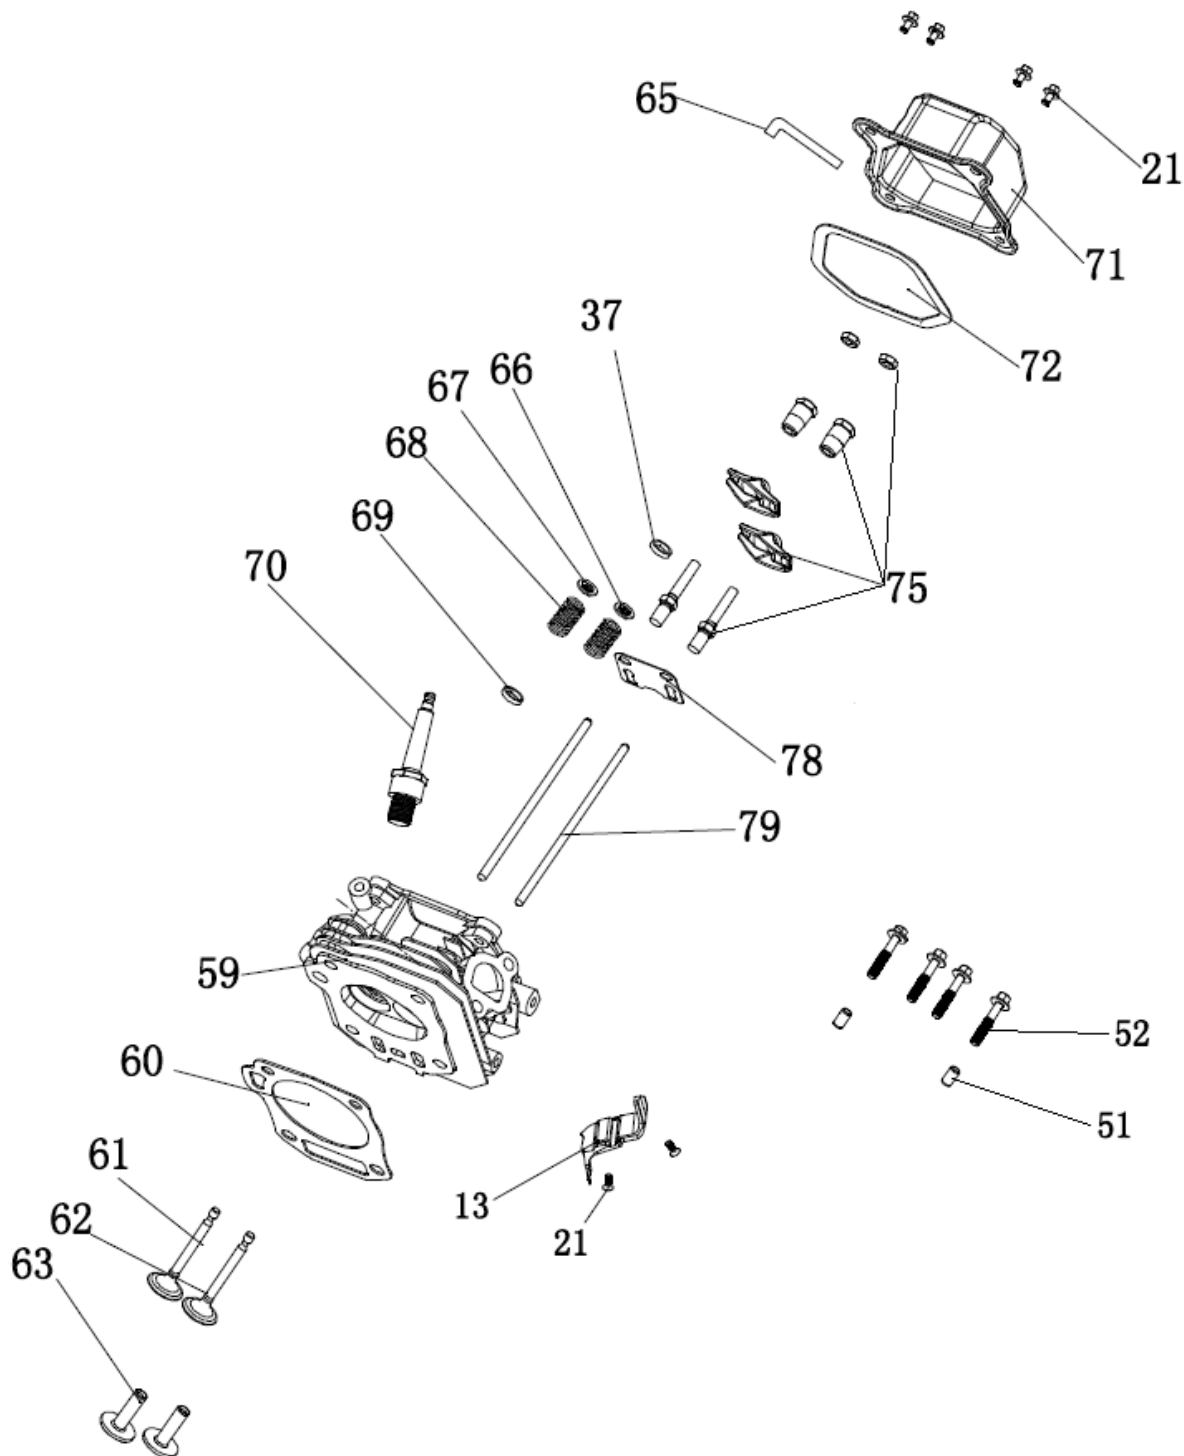

№	Артикул	Наименование	Σ	№	Артикул	Наименование	Σ
13	DAF002	Дефлектор	1	66	DAF008	Сухарь выпускного клапана	1
21	4665270189686-0021	Болт	4	67	DAF011	Сухарь впускного клапана	1
37	DAF009	Колпачок клапана	1	68	DAF012	Пружина клапана	2
51	4665270189686-0045	Штифт направляющий	2	69	DAA004	Колпачок маслоъемный	1
52	4665270189686-0046	Болт	4	70	F7RTC	Свеча зажигания	1
59	DC01A001	Головка цилиндра	1	71	DAA003	Крышка клапанная	1
60	3048050400100	Прокладка головки цилиндра	1	72	DA03B000	Прокладка крышки клапанов	1
61	DCF007	Клапан впускной	1	75	DAF004	Коромысло клапана комплект	2
62	DC00F006	Клапан выпускной	1	78	DAF003	Пластина направляющая	1
63	DBF010	Тарелка толкателя клапана	2	79	DAF015	Толкатель клапана	1
65	G1703E0102000	Шланг вентиляции	1