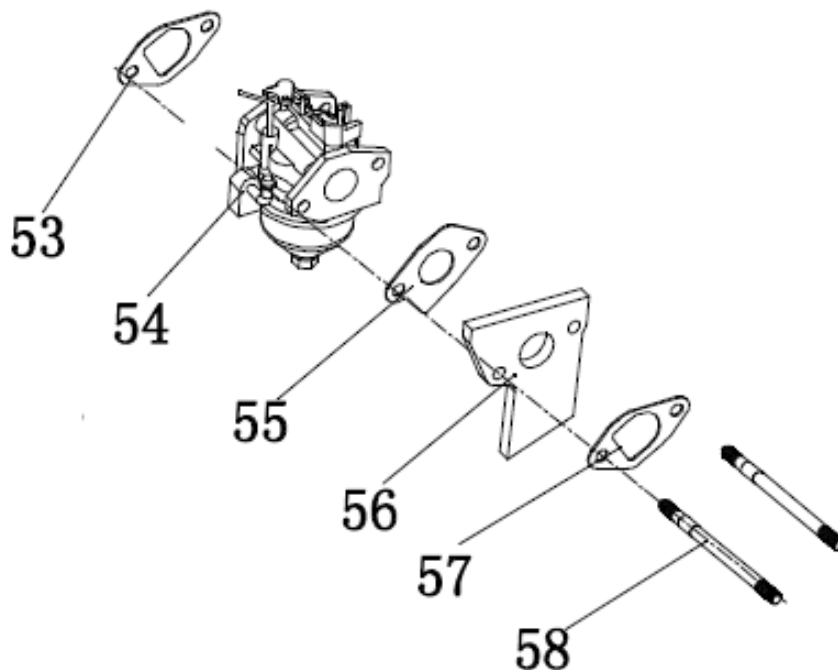

№	Артикул	Наименование	Σ	№	Артикул	Наименование	Σ
53	012020004100	Прокладка под корпус фильтра	1	56	FBC005	Пластина	1
54	01203030000206	Карбюратор	1	57	DAВ007	Прокладка под теплоизолятор	1
55	170430147-0001	Прокладка под карбюратор	1	58	4665270189686-0052	Шпилька	2