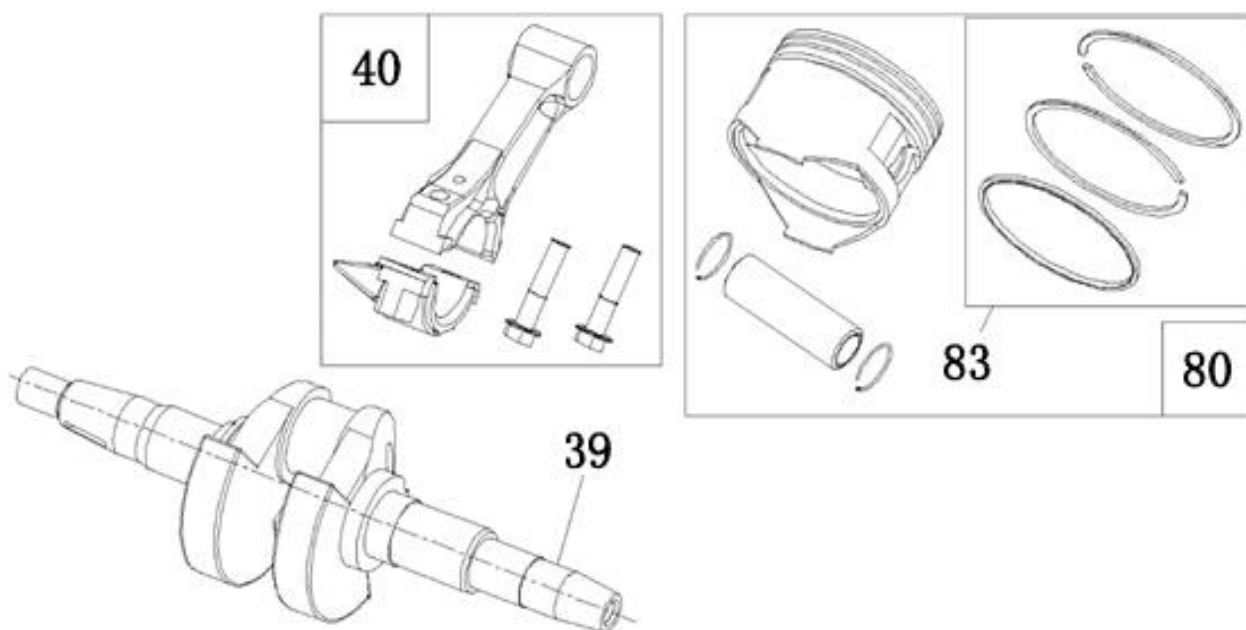

№	Артикул	Наименование	Σ	№	Артикул	Наименование	Σ
39	4665270189686-0036	Коленвал	1	80	4665270189686-0076-SET	Поршень комплект	1
40	DCK002	Шатун в сборе	1	83	4665270189686-0077	Кольцо поршневое комплект	1