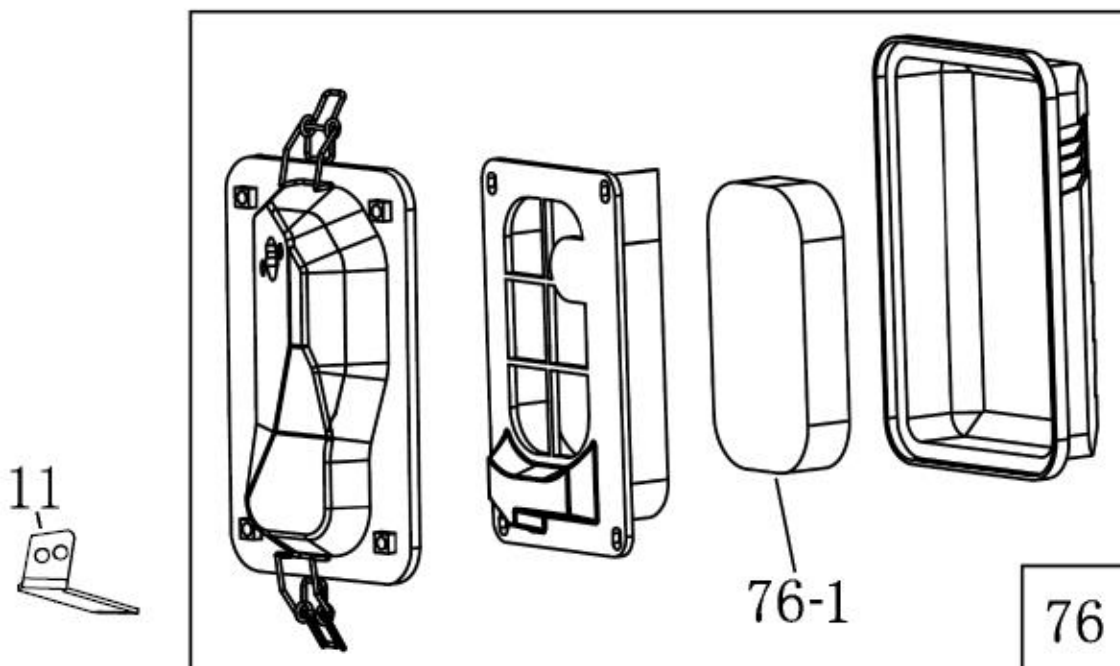

№	Артикул	Наименование	Σ	№	Артикул	Наименование	Σ
11	4665270189686-0011	Кронштейн	1	76-1	4665270189686-0070-F	Фильтр воздушный	1
76	4665270189686-0070	Корпус фильтра в сборе	1