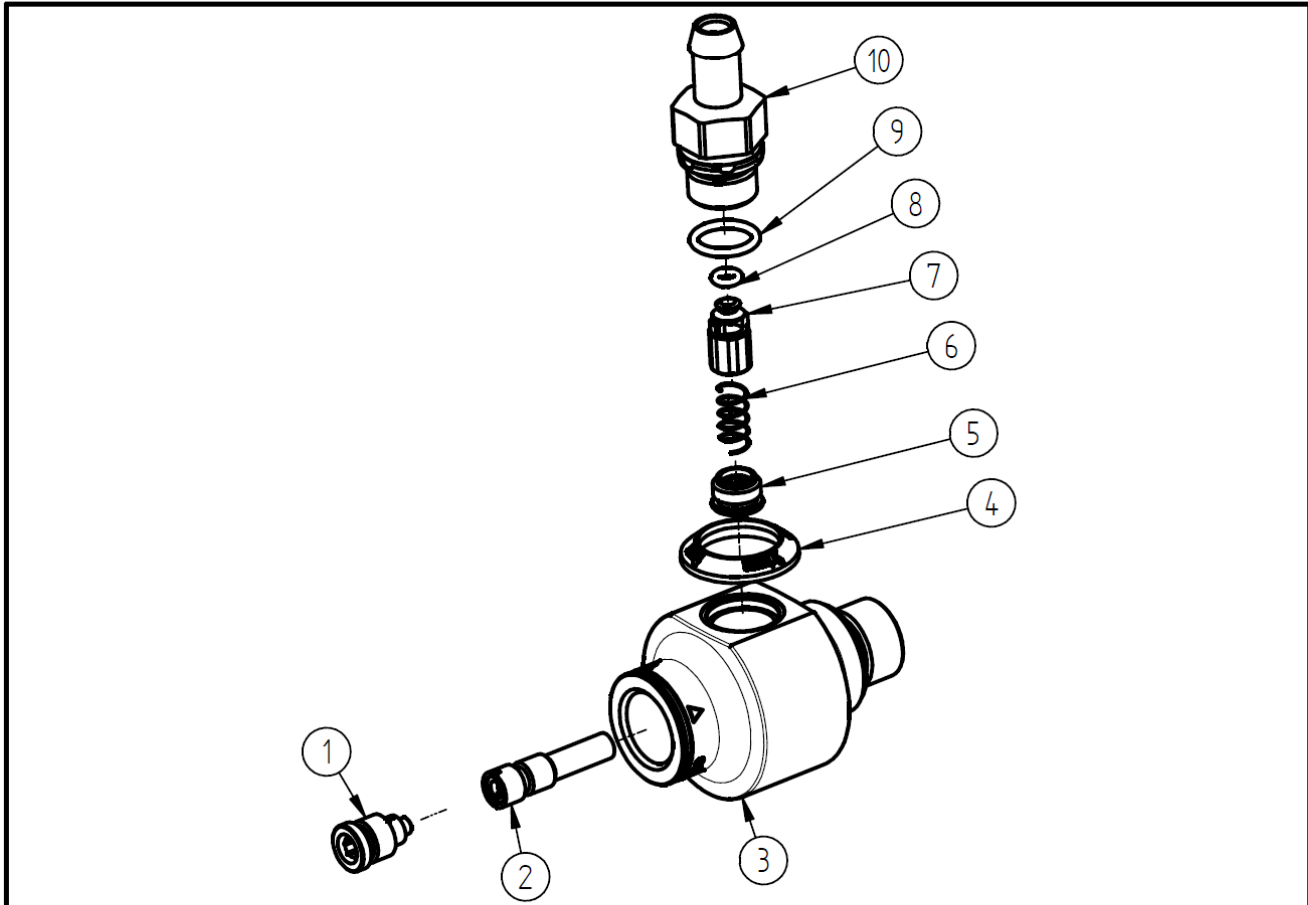

Spare Parts
Injector ST-160
 Item-No. 20 0160 5**

Pos.	Part No	Description
1	0400036**	Injector Nozzle
2	0400035**	Counter Nozzle
3	040003580	ST160 Housing
4	020005100	Blue Cover
5	040003558	Screw Plug
6	060001100	Spring
7	040003555	Check Valve Piston
8	050000265	'O' Ring 2.9 x 1.78mm
9	050000301	'O' Ring 10.82 x 1.78mm
10	040003550	Hose Clip

Inj Nozzle Ø	Injector Nozzle	Counter Nozzle Ø	Counter Nozzle
1.2	040003642	1.7	040003517
1.3	040003643	1.7	040003517
1.4	040003644	2.0	040003521
1.5	040003645	2.0	040003521
1.6	040003646	2.0	040003521
1.7	040003647	2.3	040003523
1.8	040003648	2.3	040003523
1.9	040003649	2.3	040003523
2.0	040003650	2.8	040003528
2.1	040003651	2.8	040003528
2.2	040003652	2.8	040003528
2.3	040003653	2.8	040003528
2.4	040003654	2.8	040003528
2.5	040003655	3.2	040003532
2.8	040003658	3.2	040003532