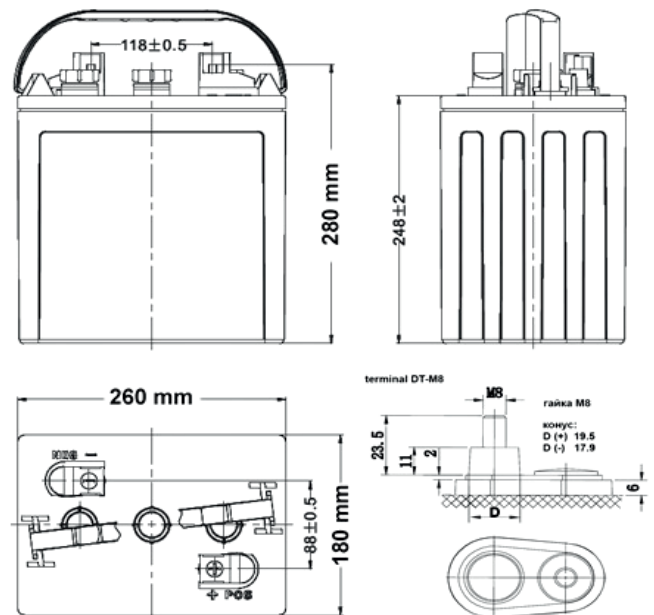

ЧЕРТЕЖ DT 106

КОМПЛЕКТАЦИЯ

Аккумуляторная батарея 1шт

Гайка+шайба M8 2шт

Ручка для переноса АКБ 1шт

Паспорт / гар. талон

Индивидуальная упаковка (коробка)