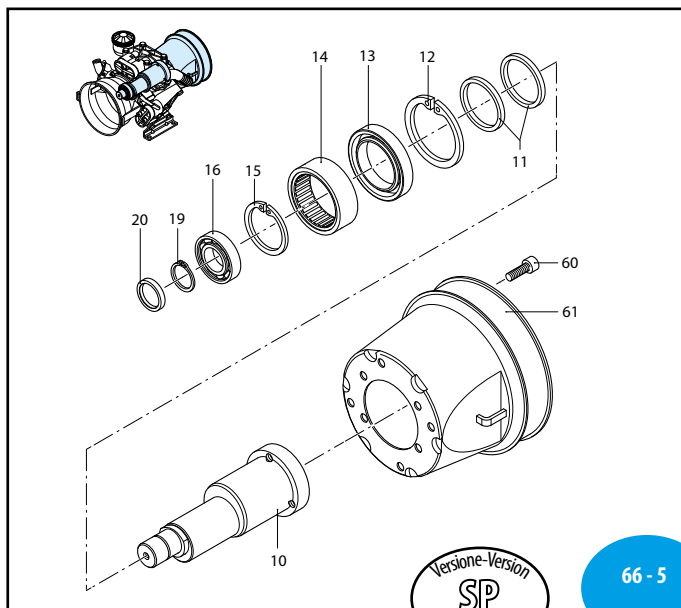

UN970062-LJ

UN970060-LE