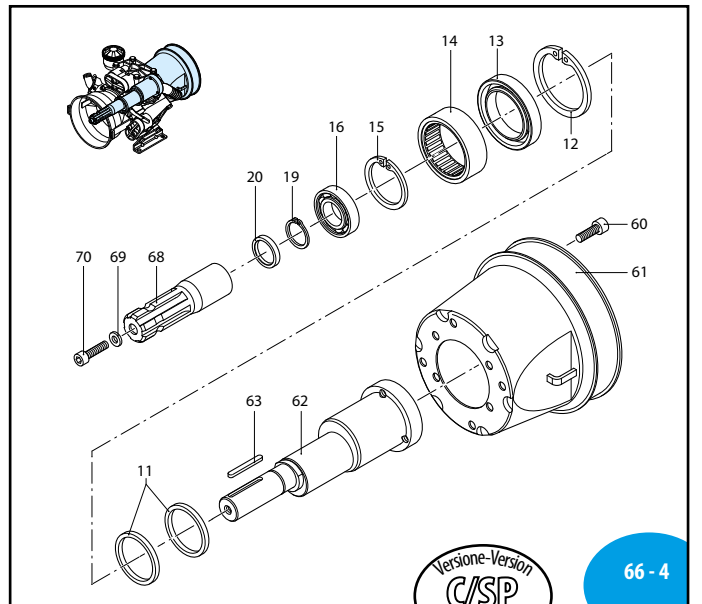

UN970059-LJ