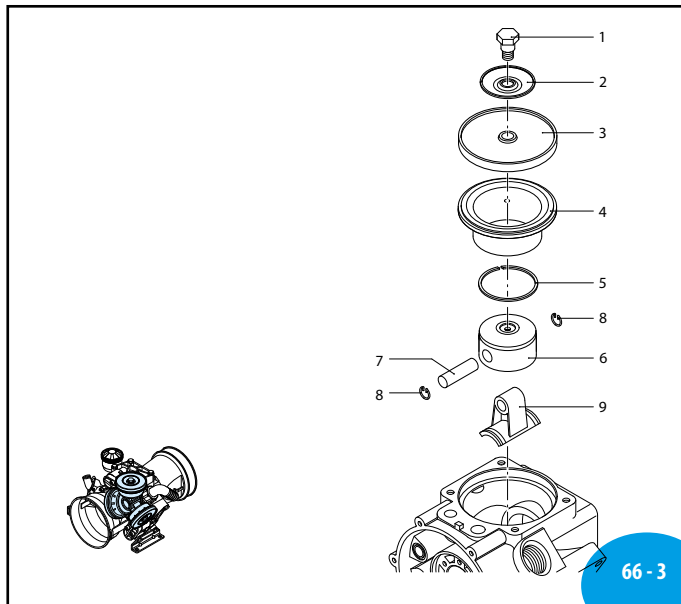

LA970058-BP