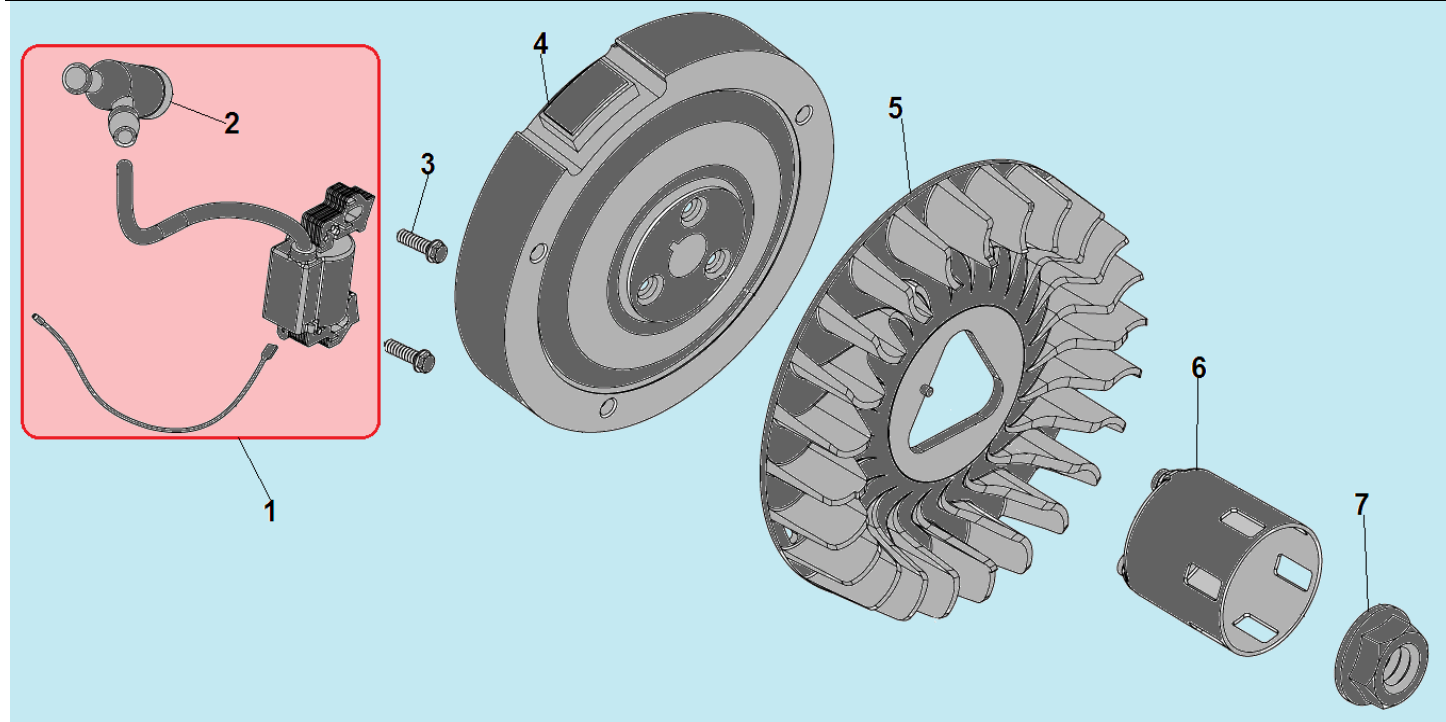

№	Артикул	Наименование	К-во	№	Артикул	Наименование	К-во
1	110080040151/ 270920170-0001	Магнето	1	5	160180040-0001	Крыльчатка маховика	1
2	270950040-0001	Колпачок свечи	1	6	DDJ001	Стакан маховика	1
3	380140102-0004	Болт М6х25	2	7	380370050-0001	Гайка М16х1,5	1
4	DDD003	Маховик	1