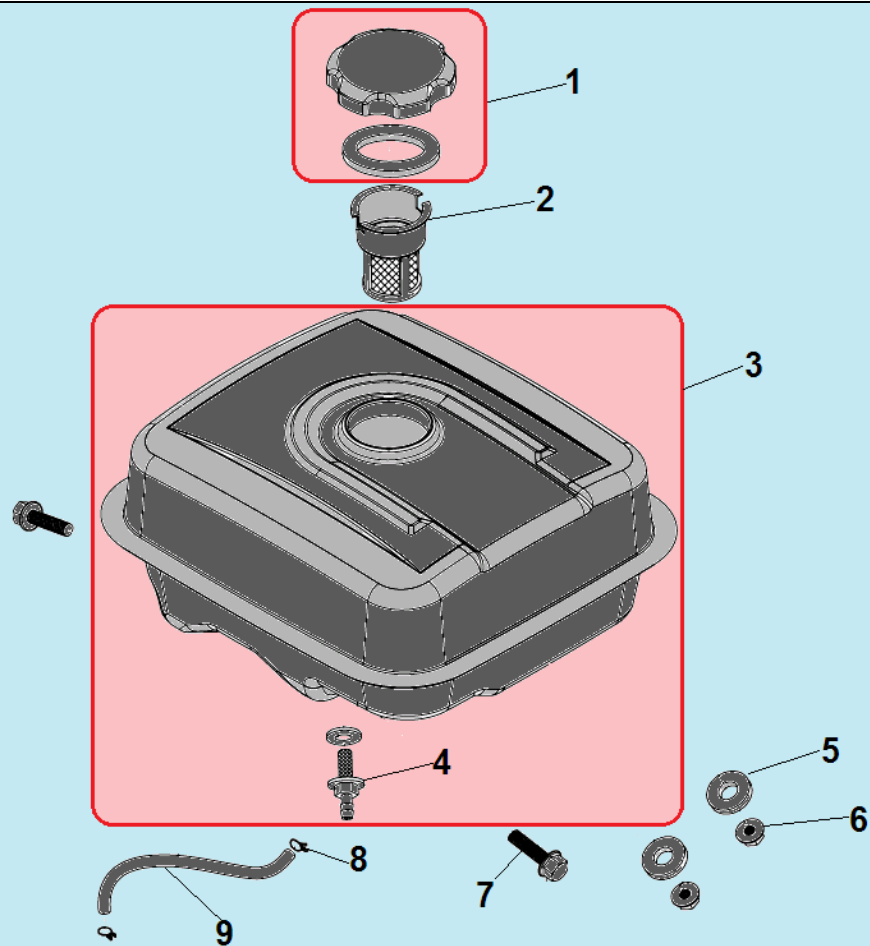

№	Артикул	Наименование	К-во	№	Артикул	Наименование	К-во
1	DA02P022	Крышка топливного бака	1	6	380370007-0004	Гайка М8	2
2	170720001-0001	Фильтр сетчатый бака	1	7	380140091-0005	Болт М8х25	2
3	DD35P000F00CH	Топливный бак	1	8	DAM004	Хомут шланга	2
4	DVC033	Штуцер топливного бака	1	9	029019900100	Шланг топливный	1
5	380920086-0001	Кольцо уплотнительное	2