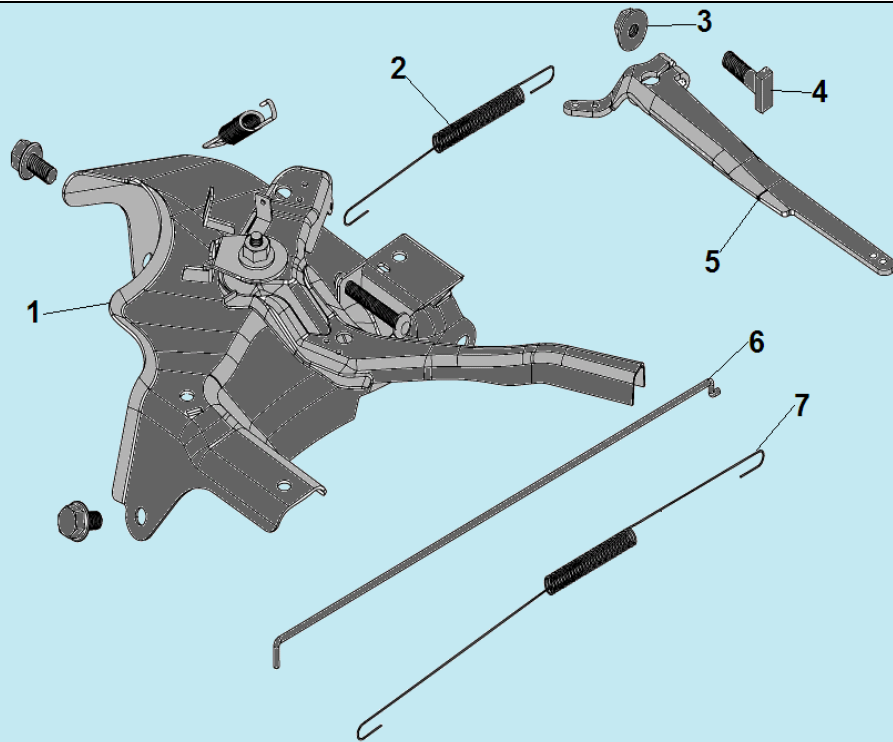

№	Артикул	Наименование	К-во	№	Артикул	Наименование	К-во
1	DDL000	Рычаг регулировки оборотов	1	5	171620002-0001	Рычаг регулятора оборотов	1
2	171600006-0001	Пружина рычага регулятора оборотов	1	6	171590003-0001	Тяга рычага регулятора оборотов	1
3	380370048-0001	Гайка М6	1	7	171610001-0001	Пружина тяги рычага	1
4	380250002-0001	Болт М6х21	1	8