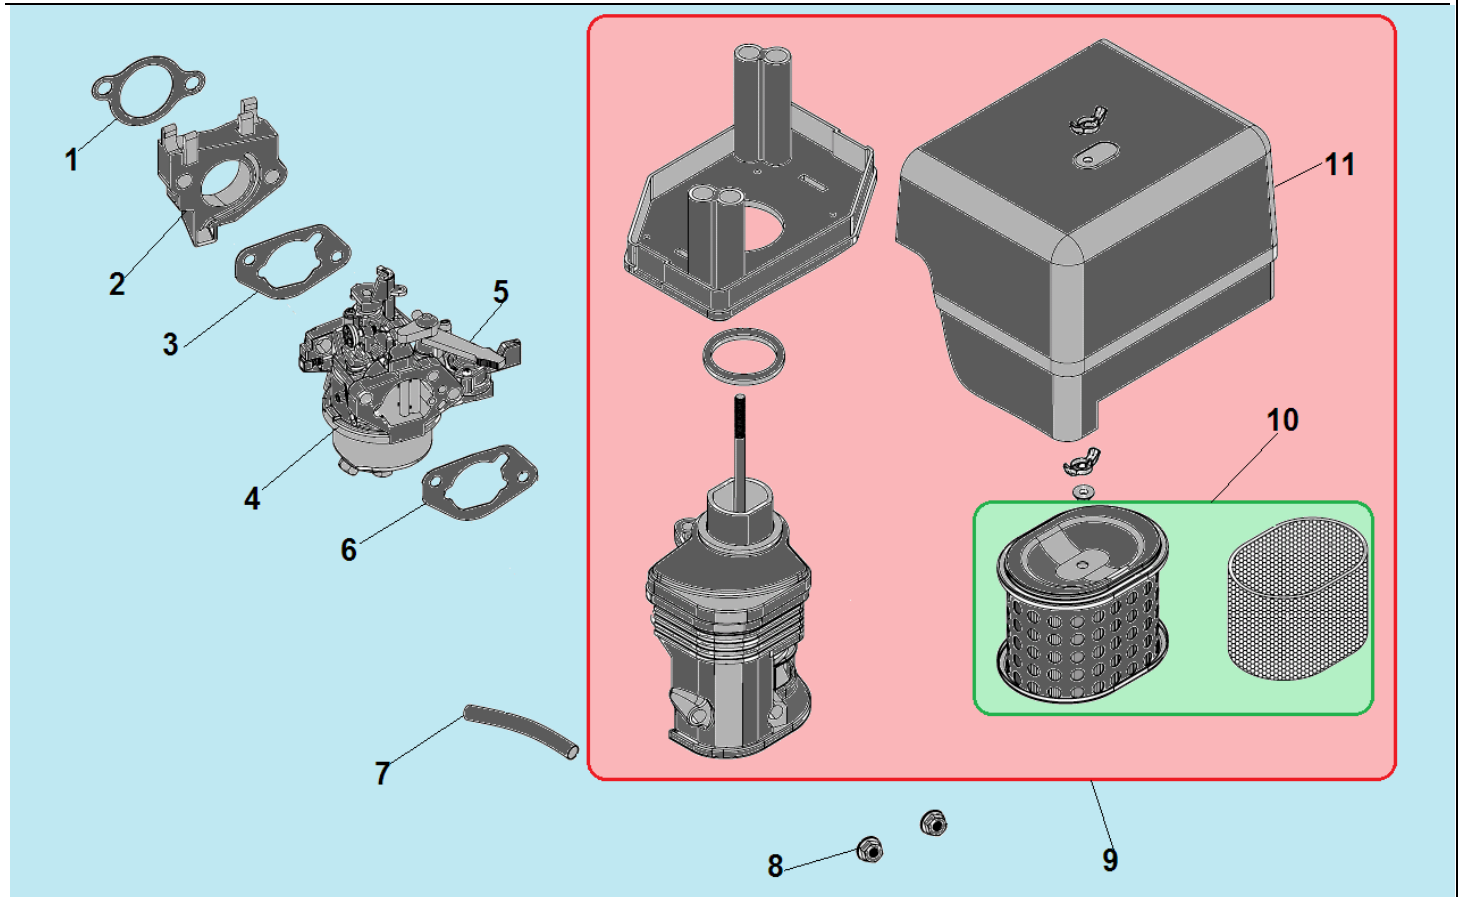

№	Артикул	Наименование	К-во	№	Артикул	Наименование	К-во
1	DDB007	Прокладка под теплоизолятор	1	7	380740460-0001	Шланг сапуна	1
2	170440039-0001	Теплоизолятор	1	8	617706000BX	Гайка М6	2
3	DDB006	Прокладка под карбюратор	1	9	180020314-0001	Корпус фильтра комплект	1
4	DEQ000	Карбюратор	1	10	DDP025/ 1500011	Фильтр воздушный	1
5	DBL012	Рычаг воздушной заслонки		11	DDP055	Крышка воздушного фильтра	1
6	DDB003	Прокладка под корпус фильтра	1