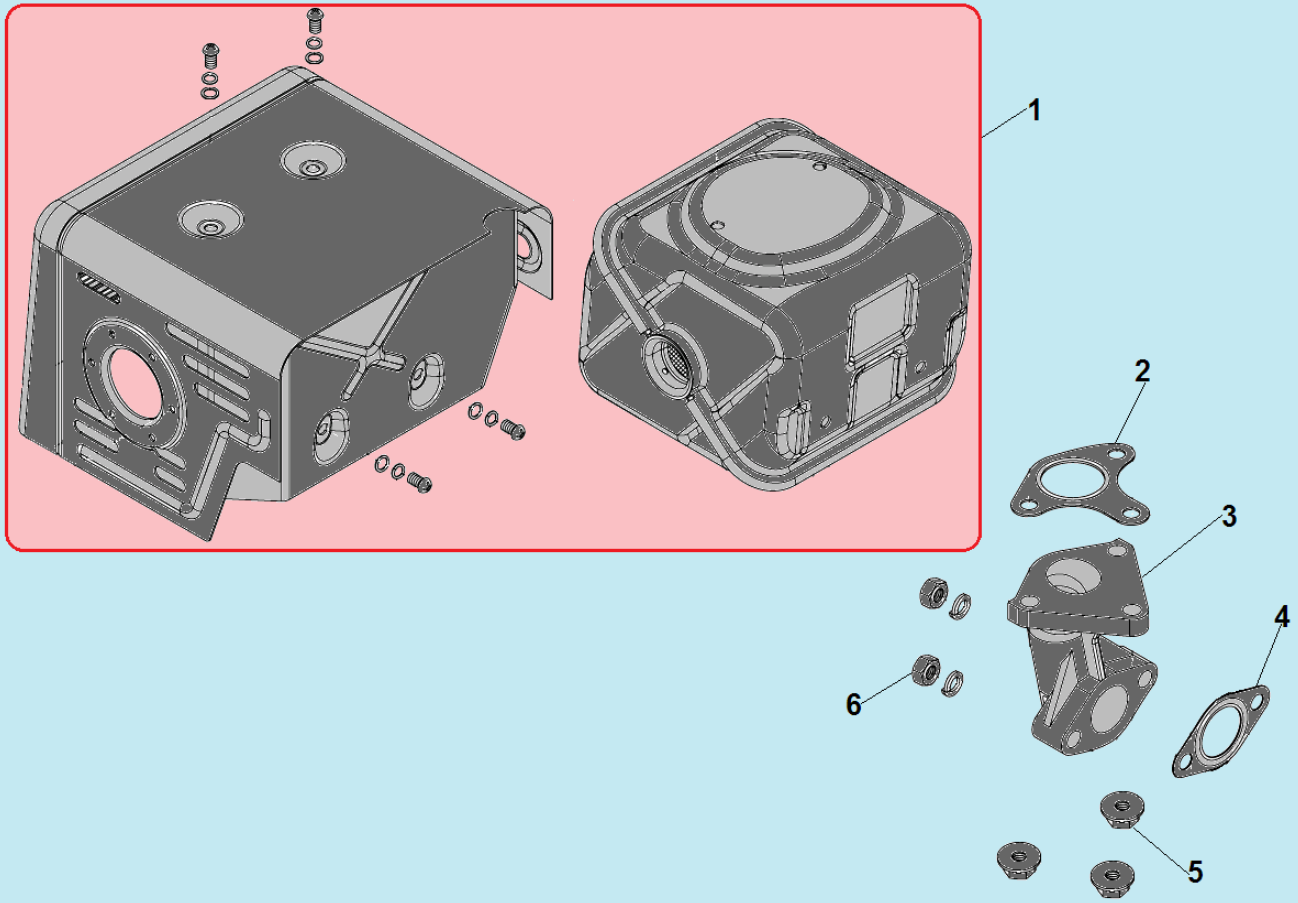

№	Артикул	Наименование	К-во	№	Артикул	Наименование	К-во
1	180570769-0001	Глушитель комплект	1	4	180650090-0001/ DDB001	Прокладка коллектора к двигателю	1
2	180660033-0001/ DDB008	Прокладка коллектора к глушителю	1	5	380340005-0005	Гайка М8	3
3	DDF017	Коллектор выпускной	1	6	GB/T6170 M8	Гайка М8	2