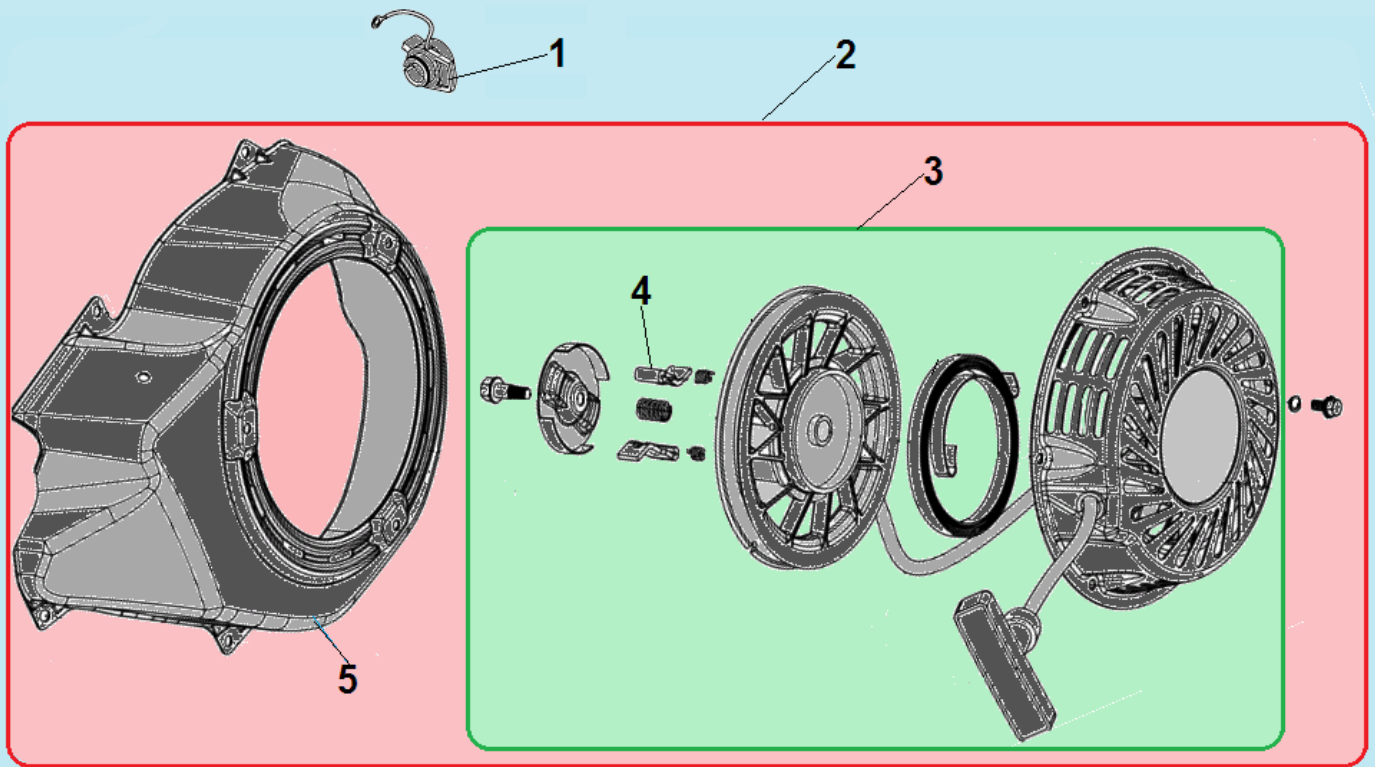

№	Артикул	Наименование	К-во	№	Артикул	Наименование	К-во
1	DAD002	Выключатель зажигания	1	4	193540003-0001	Собачка стартера	2
2	193490032-0016	Стартер в сборе с кожухом	1	5	160210009-T080	Кожух маховика	1
3	193500015-0007	Стартер в сборе	1