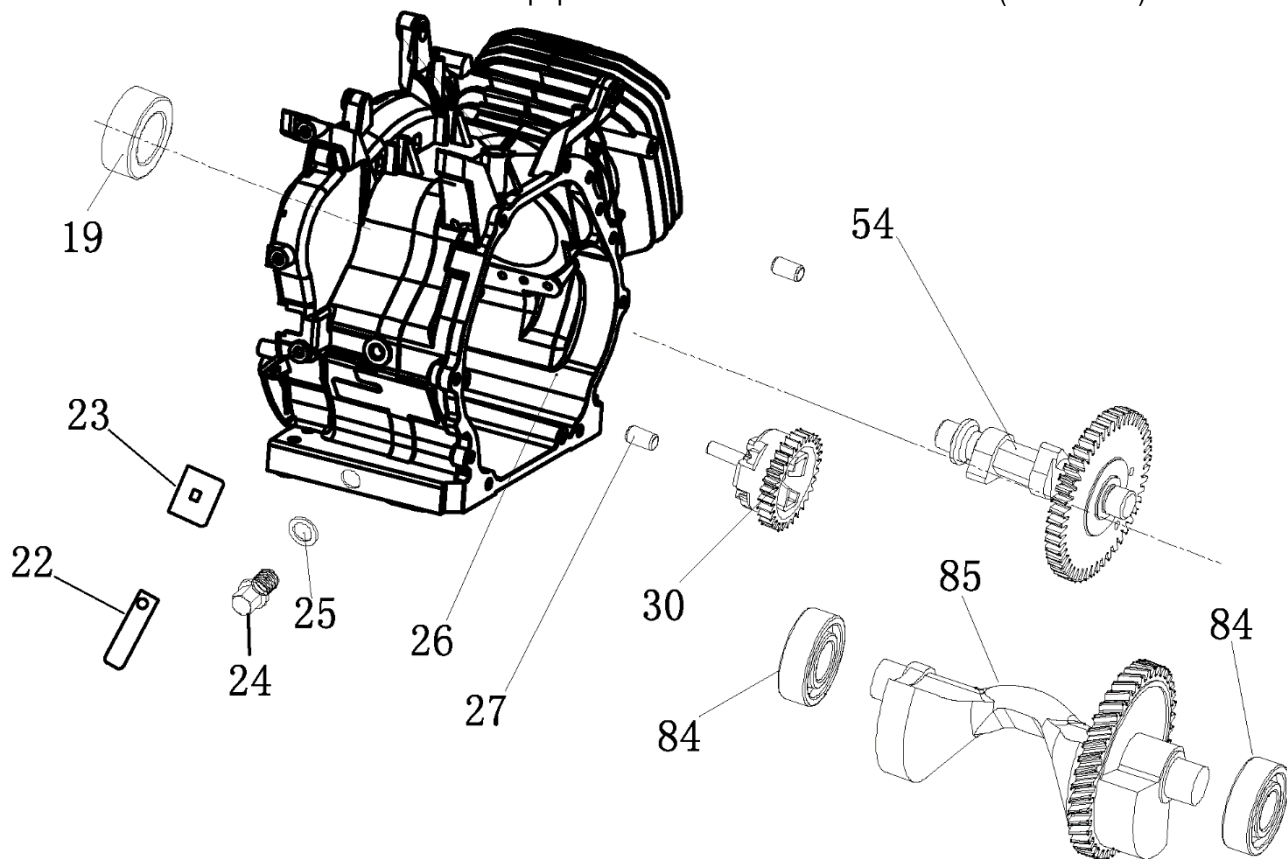

№	Артикул	Наименование	Σ	№	Артикул	Наименование	Σ
11	4665270189648-0093	Ротор	1	17	4665270189648-0099	Крышка	1
11-1	3037009001040	Подшипник 6204	1	18	4665270189648-0100	Болт	2
12	4665270189648-0094	Статор	1	19	4665270189648-0101	Колодка соединительная	1
13	4665270189648-0095	Крышка генератора	1	20	4665270189648-0102	Болт	2
14	4665270189648-0096	Болт	4	21	4665270189648-0103	Болт	1
15	4665270189648-0097	Щетки коллекторные	1	22	4665270189648-0104	Шайба	1
16	4665270189648-0098	Блок AVR	1				

№	Артикул	Наименование	Σ	№	Артикул	Наименование	Σ
29	4665270189648-0111	Панель (пластиковый корпус)	1	35	029029110160	Розетка 16А	1
30	4665270189631-0120	Панель пустая	1	36	3014003000020	Розетка 32А	1
31	4665270189648-0113	Винт	4	37	4665270189648-0119	Гайка	1
32	4665270189631-0122	Замок зажигания	1	38	4665270189648-0120	Болт	1
33	029029300100	Вольтметр	1	39	10000-00002	Выключатель сети	1
34	3047018000001	Счетчик моточасов	1	40	4665270189631-0130	Кабель	1

№	Артикул	Наименование	Σ	№	Артикул	Наименование	Σ
1	4665270189648-0083	Болт	4	7	029019900602	Фильтр сетчатый	1
2	4665270189648-0084	Шайба	4	8	029019901102	Крышка топливного бака	1
3	4665270189648-0085	Втулка	4	9	4665270189648-0091	Указатель уровня топлива	1
4	4665270189648-0086	Виброизолятор	4	10	4665270189648-0092	Винт	2
5	4665270189648-0087	Бак топливный	1	86	3200-5-8	Шланг топливный	1
6	1500020	Кран топливный	1	87	3200-5-9	Хомут самозажимной	2