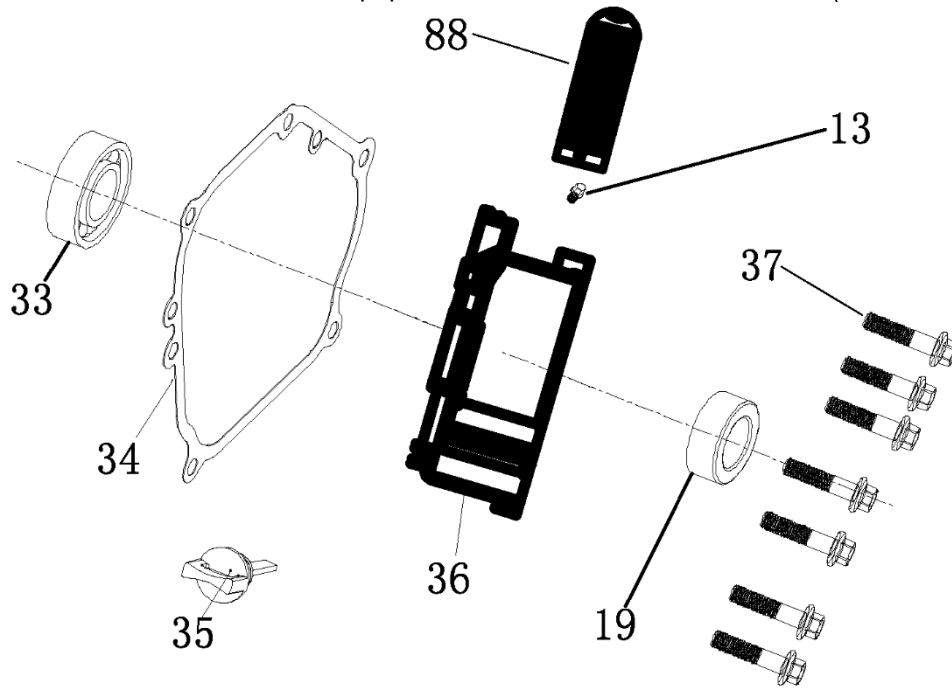

№	Артикул	Наименование	Σ	№	Артикул	Наименование	Σ
13	4665270189648-0013	Болт	1	35	110690097-0003	Щуп уровня масла	1
19	380650337-0001	Сальник 35x52x7	1	36	4665270189648-0033	Крышка картера	1
33	380630141-0002	Подшипник 6207	1	37	4665270189648-0034	Болт	7
34	DFB005	Прокладка крышки картера	1	88	4665270189648-0082	Дефлектор	1