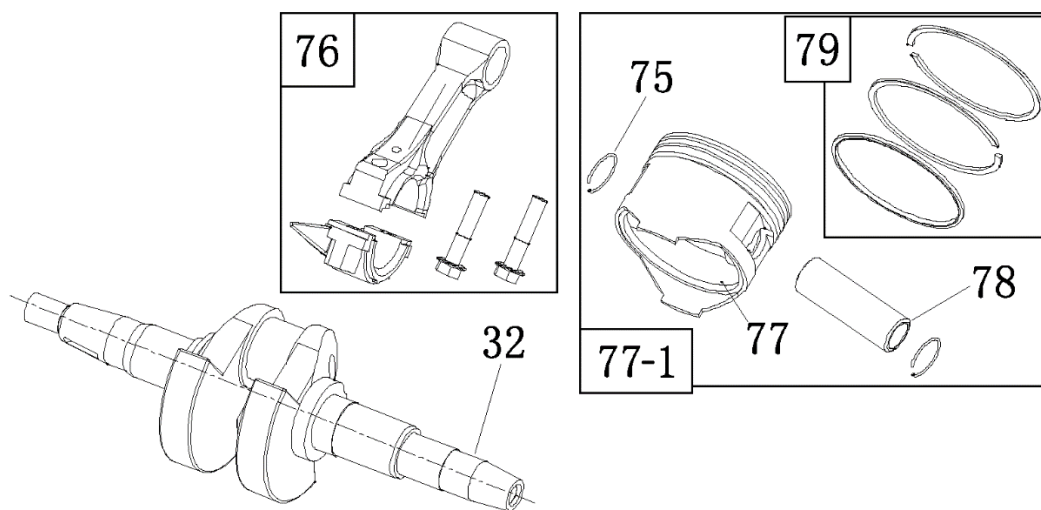

№	Артикул	Наименование	Σ	№	Артикул	Наименование	Σ
32	4665270189648-0029	Коленвал	1	77-1	4665270189648-0073-SET	Поршень 90мм, к-т	1
75	4665270189648-0071	Кольцо стопорное	2	78	4665270189648-0074	Палец поршневой	1
76	130150049-0001	Шатун	1	79	4665270189648-0075	Кольцо поршневое, к-т	1
77	4665270189648-0073	Поршень пустой	1