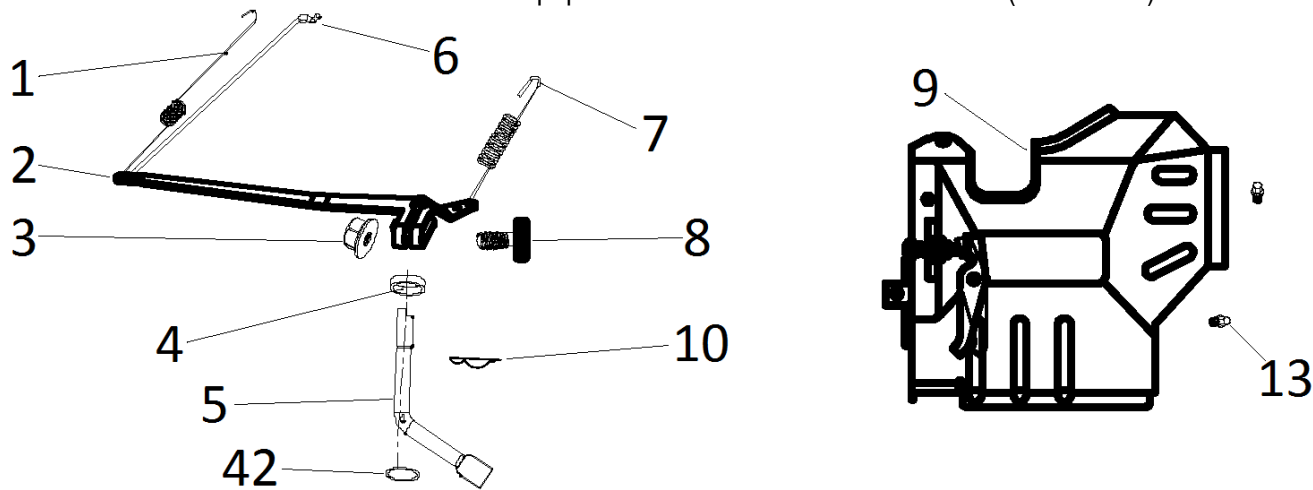

№	Артикул	Наименование	Σ	№	Артикул	Наименование	Σ
1	4665270189648-0001	Пружина тяги	1	7	4665270189648-0007	Пружина рычага тяги	1
2	4665270189648-0002	Тяга	1	8	390006021BX	Болт	1
3	4665270189648-0003	Гайка	1	9	4665270189648-0009	Рычаг регулировки оборотов	1
4	380650377-0001	Сальник 8x14x5	1	10	4665270189648-0010	Шплинт	1
5	4665270189648-0005	Вал регулятора оборотов	1	13	4665270189648-0013	Болт	2
6	4665270189648-0006	Тяга рычага	1	42	4665270189648-0039	Шайба	1