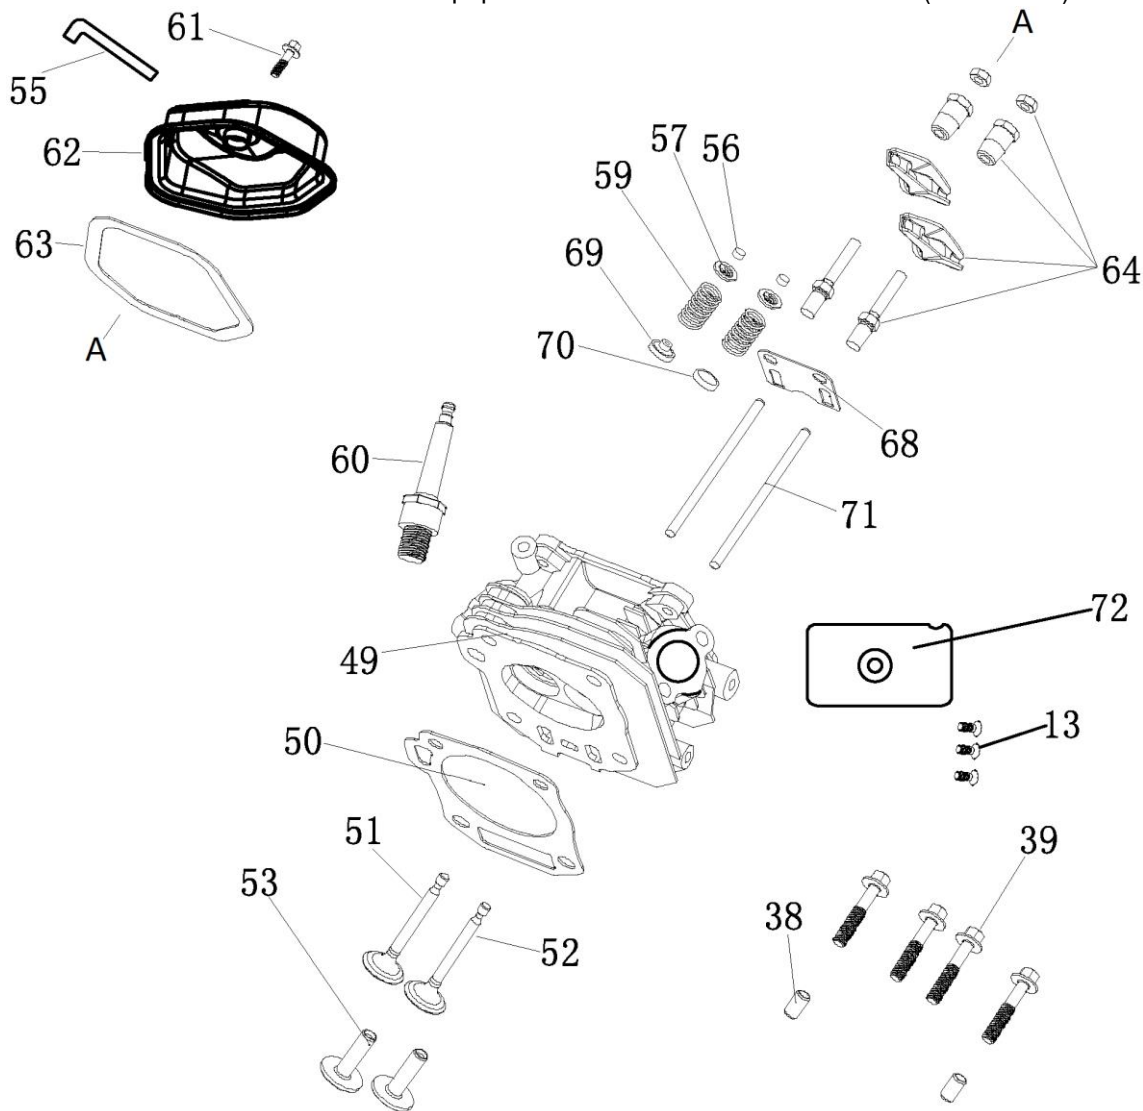

№	Артикул	Наименование	Σ	№	Артикул	Наименование	Σ
1	4665270189648-0083	Болт	4	7	029019900602	Фильтр сетчатый	1
2	4665270189648-0084	Шайба	4	8	029019901102	Крышка топливного бака	1
3	4665270189648-0085	Втулка	4	9	4665270189648-0091	Указатель уровня топлива	1
4	4665270189648-0086	Виброизолятор	4	10	4665270189648-0092	Винт	2
5	4665270189648-0087	Бак топливный	1	86	3200-5-8	Шланг топливный	1
6	1500020	Кран топливный	1	87	3200-5-9	Хомут самозажимной	2

№	Артикул	Наименование	Σ	№	Артикул	Наименование	Σ
19	380650337-0001	Сальник 35x52x7	1	27	4665270189648-0026	Штифт установочный	2
22	4665270189648-0021	Хомут кабельный	1	30	171750046-0001	Регулятор оборотов	1
23	4665270189648-0022	Заглушка резиновая	1	54	DFF005	Распредвал	1
24	4665270189648-0023	Болт сливной	1	84	04035303008	Подшипник 6202	2
25	4665270189648-0024	Прокладка сливного болта	1	85	4665270189648-0079	Вал балансирный	1
26	4665270189631-0025	Картер	1				

№	Артикул	Наименование	Σ	№	Артикул	Наименование	Σ
13	4665270189648-0013	Болт	3	59	140340025-0001	Пружина клапана	2
38	4665270189648-0035	Штифт направляющий	2	60	F7RTC	Свеча зажигания	1
39	4665270189648-0036	Болт	4	61	4665270189648-0057	Болт	1
49	120080338-0001	Головка цилиндра	1	62	120220009-0001	Крышка клапанов	1
50	120150141-0001	Прокладка головки цилиндра	1	63	DDV000	Прокладка крышки клапанов	1
51	4665270189648-0048	Клапан впускной	1	64	DDF004	Коромысло клапана, к-т	2
52	4665270189648-0049	Клапан выпускной	1	69	019990003400	Колпачок маслосъемный	1
53	DDF010	Тарелка толкателя	2	70	DDF016	Тарелка под пружину	1
55	4665270189648-0052	Шланг сапуна	1	71	140670006-0001	Толкатель (штанга)	2
56	DDF009	Колпачок клапана	2	72	4665270189648-0068	Дефлектор	1
57	DDF008	Сухарь клапана	2				