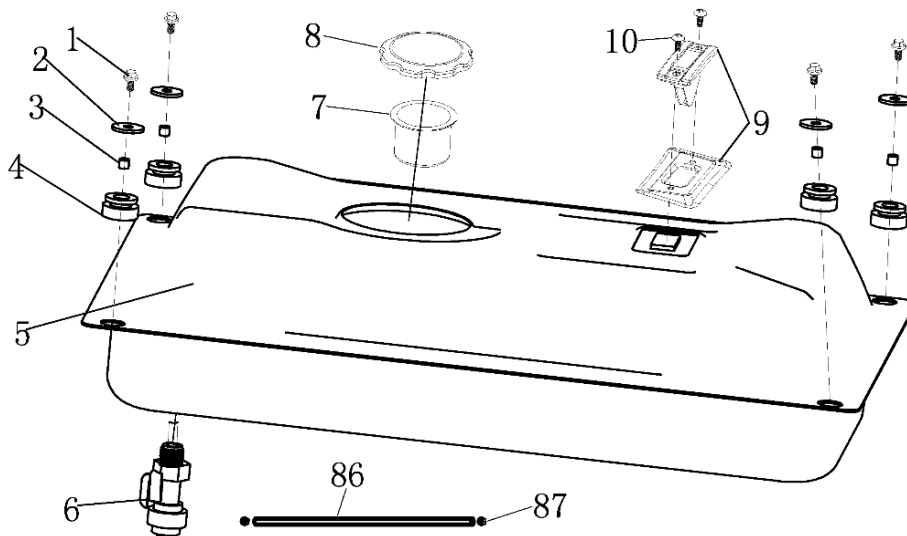

№	Артикул	Наименование	Σ	№	Артикул	Наименование	Σ
1	4665270189648-0083	Болт	4	7	029019900602	Фильтр сетчатый	1
2	4665270189648-0084	Шайба	4	8	029019901102	Крышка топливного бака	1
3	4665270189648-0085	Втулка	4	9	4665270189648-0091	Указатель уровня топлива	1
4	4665270189648-0086	Виброизолятор	4	10	4665270189648-0092	Винт	2
5	4665270189648-0087	Бак топливный	1	86	3200-5-8	Шланг топливный	1
6	1500020	Кран топливный	1	87	3200-5-9	Хомут самозажимной	2