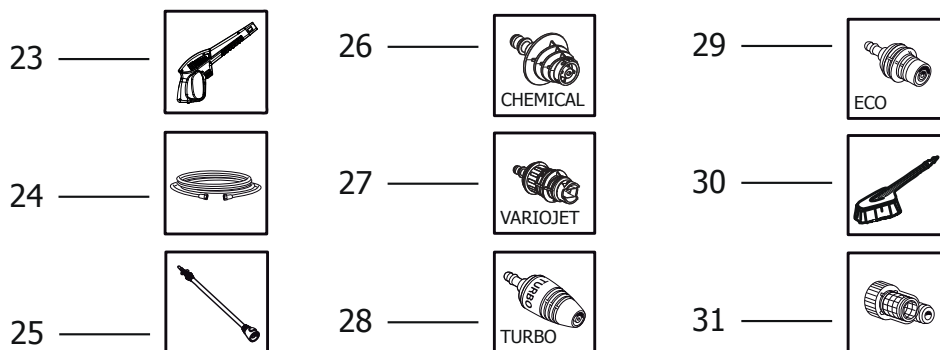

9063 0201: KRX 1450 PLUS

ACCESSORI STANDARD / Standard accessories

Main Components

N°	Cod.	Descrizione	Description	Note	Qty	Model
1	1817 0125	Manopola Interruttore	Switch Knob	RAL 1585	1	
2	0477 0621	Guscio Laterale Sinistro	Left Side Cover	RAL 7015	1	
3	0479 0182	Carena+Copertura Inferiore	Main Cover+Lower Cover	RAL 7035	1	
4	0477 0622	Guscio Laterale Destro	Right Side Cover	RAL 7015	1	
5	1410 0185	Interruttore	Switch		1	
6	3002 1130	Supporto Interruttore	Switch Support		1	
7	3043 0095	Scheda Elettrica	Electrical Board		1	
8	0466 0078	Convogliatore Motore	Motor Conveyour		1	
9	0456 0497	Ferma Cavo	Cable Hook		1	
10	0477 0667	Carenatura Posteriore	Rear Cover	RAL 7015	1	
11	3202 0485	Tappo interruttore	Switch Cap	RAL 7015		
12	0602 0139	Semi Avvolgitubo	Half Hose Reel	RAL 9011	1	
13	0602 0138	Semi Avvolgitubo	Half Hose Reel	RAL 9011	1	
14	1804 0008	Assieme Manovella	Winch Assembly		1	
15	1411 0080	Assieme Manico	Handle Assembly		1	

OIL:
SAE 15/W40
gr. 50

N°	Cod.	Descrizione	Description	Note	Qty	Model
1	1831 0762	Kit Motore Elettrico	Electrical Motor Kit		1	
2	0436 0038	Cuscinetto Assiale	Thrust Ring Kit		1	
3	2408 0076	Albero Corona	Gear Shaft	10x70	1	
4	0001 1034	Albero con Corona	Wobble Plate with Gear		1	
5	0436 0037	Cuscinetto Assiale	Thrust Bearing	35x55x12	1	

N°	Cod.	Descrizione	Description	Note	Qty	Model
----	------	-------------	-------------	------	-----	-------

2

11

12

13

N°	Cod.	Descrizione	Description	Note	Q.ty	Model
1	3103 0050	Kit Total Stop	Total Stop Kit		1	
2	5027 0058	Kit Valvola Non Ritorno+Eiettores	Check Valve kit+Injector		1	
3	3218 0595	Testata Pompa	Pump Manifold		1	
4	5027 0054	Kit Guarnizioni OR	Crankase O-Ring kit		1	
5	2432 0047	Porta Pistoni	Pump Crankase		1	
6	5027 0055	Kit Pistoni	Pistons kit		1	
7	3604 0073	Kit Valvola Asp./Mand.	Suct./Del. Valve Ass. y kit		1	
8	5027 0059	Kit Anelli tenuta olio	Oil sealing ring Kit	12x20x5/7	1	