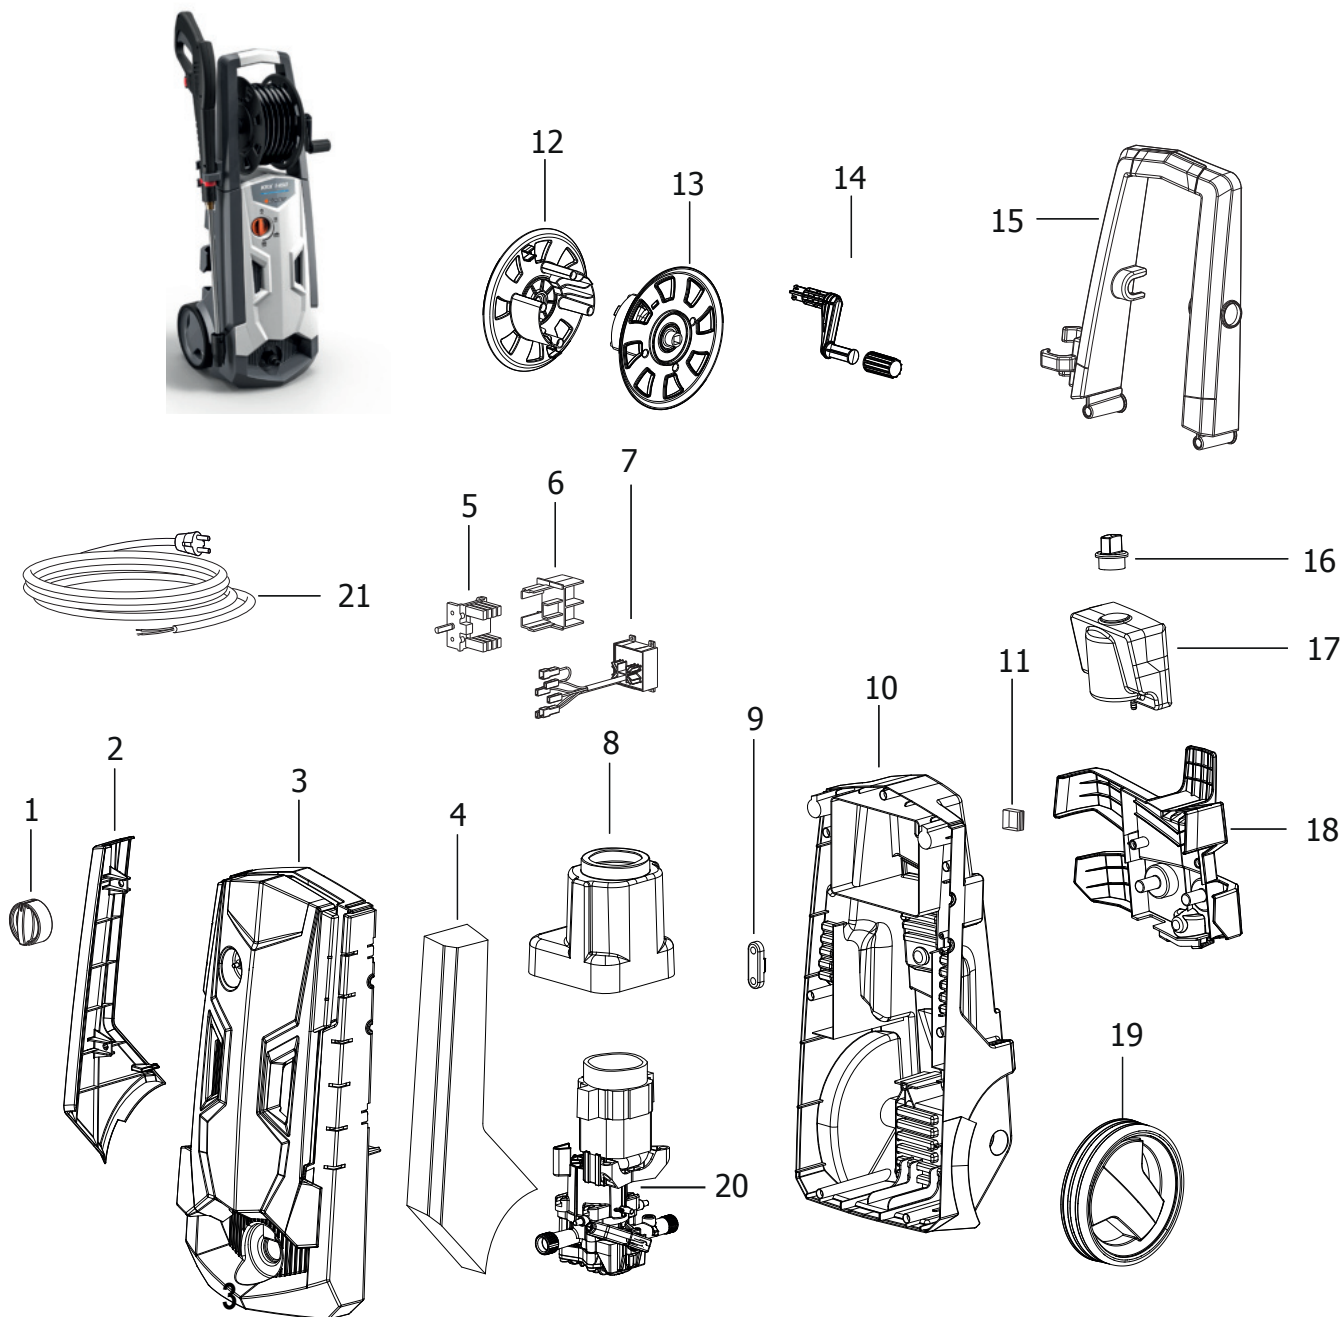

9063 0201: KRX 1450 PLUS

ACCESSORI STANDARD / Standard accessories

Main Components

N°	Cod.	Descrizione	Description	Note	Qty	Model
1	1817 0125	Manopola Interruttore	Switch Knob	RAL 1585	1	
2	0477 0621	Guscio Laterale Sinistro	Left Side Cover	RAL 7015	1	
3	0479 0182	Carena+Copertura Inferiore	Main Cover+Lower Cover	RAL 7035	1	
4	0477 0622	Guscio Laterale Destro	Right Side Cover	RAL 7015	1	
5	1410 0185	Interruttore	Switch		1	
6	3002 1130	Supporto Interruttore	Switch Support		1	
7	3043 0095	Scheda Elettrica	Electrical Board		1	
8	0466 0078	Convogliatore Motore	Motor Conveyour		1	
9	0456 0497	Ferma Cavo	Cable Hook		1	
10	0477 0667	Carenatura Posteriore	Rear Cover	RAL 7015	1	
11	3202 0485	Tappo interruttore	Switch Cap	RAL 7015		
12	0602 0139	Semi Avvolgitubo	Half Hose Reel	RAL 9011	1	
13	0602 0138	Semi Avvolgitubo	Half Hose Reel	RAL 9011	1	
14	1804 0008	Assieme Manovella	Winch Assembly		1	
15	1411 0080	Assieme Manico	Handle Assembly		1	

OIL:
SAE 15/W40
gr. 50

N°	Cod.	Descrizione	Description	Note	Qty	Model
1	1831 0762	Kit Motore Elettrico	Electrical Motor Kit		1	
2	0436 0038	Cuscinetto Assiale	Thrust Ring Kit		1	
3	2408 0076	Albero Corona	Gear Shaft	10x70	1	
4	0001 1034	Albero con Corona	Wobble Plate with Gear		1	
5	0436 0037	Cuscinetto Assiale	Thrust Bearing	35x55x12	1	