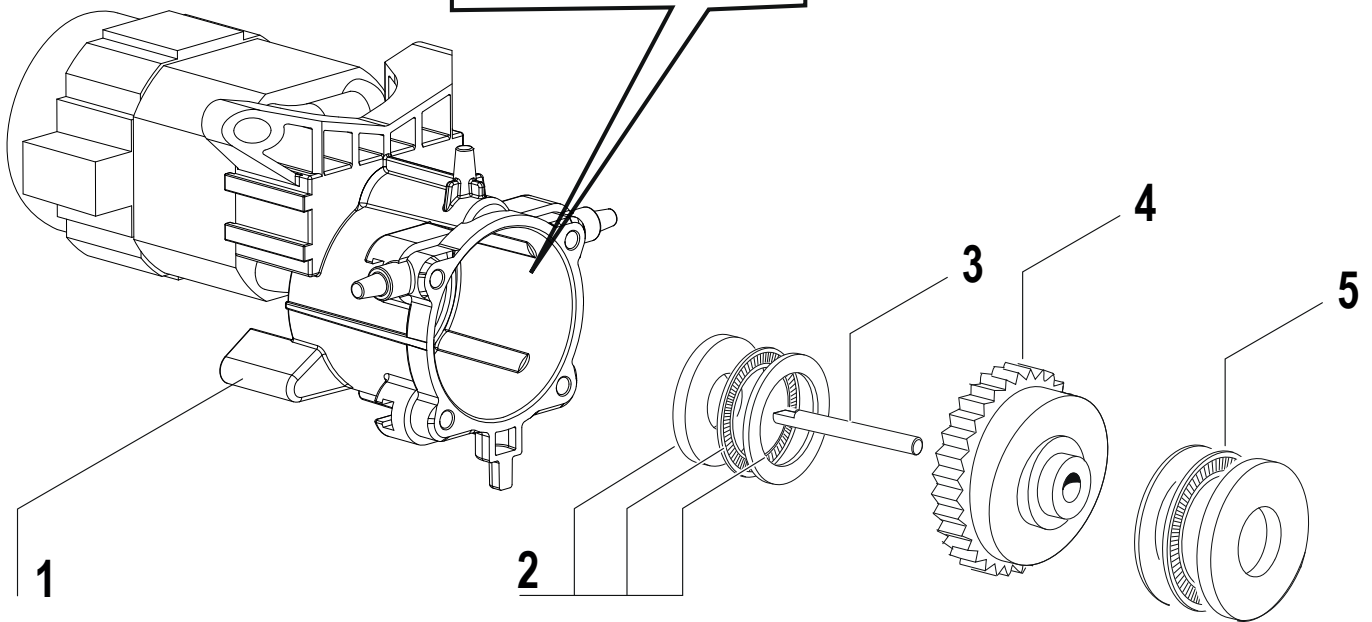

9063 0201: KRX 1450 PLUS

ACCESSORI STANDARD / Standard accessories

Main Components

N°	Cod.	Descrizione	Description	Note	Qty	Model
1	1817 0125	Manopola Interruttore	Switch Knob	RAL 1585	1	
2	0477 0621	Guscio Laterale Sinistro	Left Side Cover	RAL 7015	1	
3	0479 0182	Carena+Copertura Inferiore	Main Cover+Lower Cover	RAL 7035	1	
4	0477 0622	Guscio Laterale Destro	Right Side Cover	RAL 7015	1	
5	1410 0185	Interruttore	Switch		1	
6	3002 1130	Supporto Interruttore	Switch Support		1	
7	3043 0095	Scheda Elettrica	Electrical Board		1	
8	0466 0078	Convogliatore Motore	Motor Conveyour		1	
9	0456 0497	Ferma Cavo	Cable Hook		1	
10	0477 0667	Carenatura Posteriore	Rear Cover	RAL 7015	1	
11	3202 0485	Tappo interruttore	Switch Cap	RAL 7015		
12	0602 0139	Semi Avvolgitubo	Half Hose Reel	RAL 9011	1	
13	0602 0138	Semi Avvolgitubo	Half Hose Reel	RAL 9011	1	
14	1804 0008	Assieme Manovella	Winch Assembly		1	
15	1411 0080	Assieme Manico	Handle Assembly		1	

OIL:
SAE 15/W40
gr. 50

N°	Cod.	Descrizione	Description	Note	Qty	Model
1	1831 0762	Kit Motore Elettrico	Electrical Motor Kit		1	
2	0436 0038	Cuscinetto Assiale	Thrust Ring Kit		1	
3	2408 0076	Albero Corona	Gear Shaft	10x70	1	
4	0001 1034	Albero con Corona	Wobble Plate with Gear		1	
5	0436 0037	Cuscinetto Assiale	Thrust Bearing	35x55x12	1	

N°	Cod.	Descrizione	Description	Note	Qty	Model
----	------	-------------	-------------	------	-----	-------

2

11

12

13

N°	Cod.	Descrizione	Description	Note	Q.ty	Model
1	3103 0050	Kit Total Stop	Total Stop Kit		1	
2	5027 0058	Kit Valvola Non Ritorno+Eiettores	Check Valve kit+Injector		1	
3	3218 0595	Testata Pompa	Pump Manifold		1	
4	5027 0054	Kit Guarnizioni OR	Crankase O-Ring kit		1	
5	2432 0047	Porta Pistoni	Pump Crankase		1	
6	5027 0055	Kit Pistoni	Pistons kit		1	
7	3604 0073	Kit Valvola Asp./Mand.	Suct./Del. Valve Ass. y kit		1	
8	5027 0059	Kit Anelli tenuta olio	Oil sealing ring Kit	12x20x5/7	1	