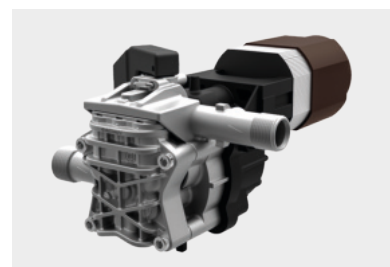

KRM

CLASSIC · EXTRA

Ergonomic handle with lance and gun storage
Удобная эргономичная ручка для размещения пистолета и наконечника

ON CLASSIC VERSIONS

Without hose reel at the top

НА МОДЕЛЯХ CLASSIC

Комплектация без наматывателя шланга в верхней части

PT 03 BRUSH

ONLY ON EXTRA VERSIONS

Integrated detergent tank, easily removable

ТОЛЬКО НА МОДЕЛЯХ EXTRA

Легко снимающийся встроенный бак моющего средства

Easy handling thanks to two practical wheels

Простота перемещения, благодаря двум практичным колесам

Frontal coupling for connection to the water mains

Передний соединитель для соединения с системой водоснабжения

FOR MORE INFO:
ДОПОЛНИТЕЛЬНАЯ
ИНФОРМАЦИЯ:

GENERAL FEATURES · ОБЩИЕ ХАРАКТЕРИСТИКИ

- Cold water pressure washer with electric brush motor
- Motor thermal protection
- Three-piston axial pump with aluminum head
- Ergonomic handle with lance and gun housing
- Total Stop system
- Plastic wheels \varnothing 17.5 cm
- Integrated detergent tank (on Extra version)
- Hose reel located at the top (on Extra version)
- Высоконапорный моющий аппарат с холодной водой с универсальным электродвигателем
- Термозащита двигателя
- Осевой насос с тремя поршнями с торцевой частью из алюминия
- Удобная эргономичная ручка для размещения пистолета и наконечника
- Устройство Total Stop
- Пластиковые колеса \varnothing 17,5 см
- Встроенный бак моющего средства (на модели Extra)
- Наматыватель шланга в верхней части (на модели Extra)
- Бытовое применение